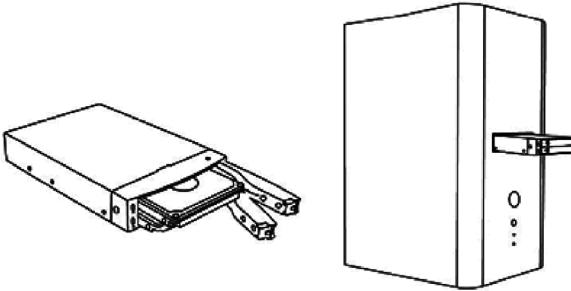

6. Función de los LED

Acción	Indicación de LED
Encender	LED brilla azul
Acceso al HDD	LED parpadea púrpura

7. Instalación de HDD y conexión al PC