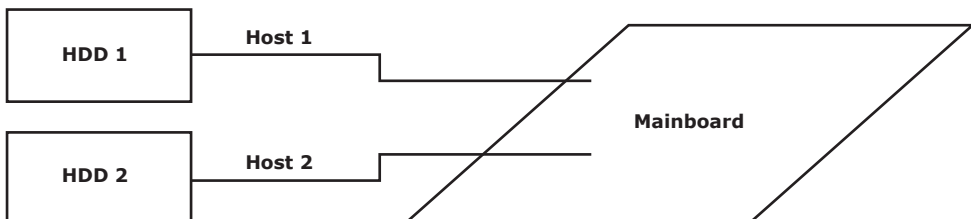

Acción	Indicación de LED
Encender	LED brilla azul
Acceso al HDD	LED parpadea púrpura

7. Instalación de HDD y conexión al PC

8. Configuración del panel trasero

9. Función

Cada disco duro es transferido al Mainboard. Los 2 discos duros permanecen independientes y el ordenador muestra 2 discos independientes.