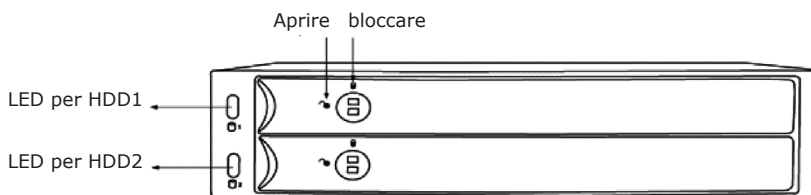

1. Modello – HDD – Interfaccia – Colore

Modello	HDD	Interfaccia	Colore
IB-2223StS	2x 2,5" SATA	2x SATA	nero

2. Contenuti dell'imballo

1x HDD Cassa, 2x Chiave, 6x Vite, 1x Manuale

3. Caratteristiche principale

- 2x 2.5" SATA HDD (max 9,5mm altezza) or SSD in 1x 3.5" baia
- EasySwap® – senza utensili HDD or SSD installazione e scambio
- Hard disk capacita' non limitato
- SATA host interfaccia 3.0 Gbit/s
- HDD pannello con chiave bloccato
- LED per poterer e HDD accesso
- Plug & play e hot swap
- Supporto tutti OS sistema

4. Dati Tecnici

Interfaccia: 1 x 22pin SATA connettore
1 x 7pin SATA connettore

Materiale: SECC/Plastica

Dimensione: 101.5 x 135 x 25.2 mm

Peso: 230g

HDD altezza: max 9,5mm

5. Pannello frontale e Vassoio Bloccato

Il vassoio bloccato non ha potere interruttore funzione. Si blocca solo il vassoio meccanicamente contro improprio operazione o scivolo fuori.