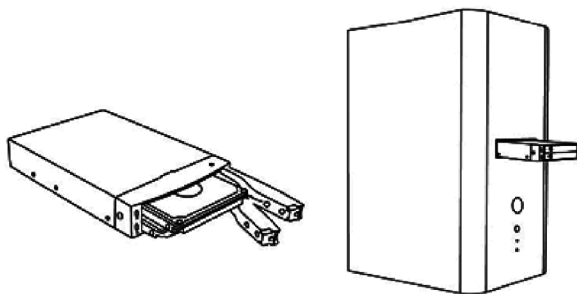

6. LED Wskaźnik

Działanie	LED Wskaźnik
Włączone	LED świeci na niebiesko
Dostęp HDD	LED mruga na fioletowo

7. Układanie HDD I do PC