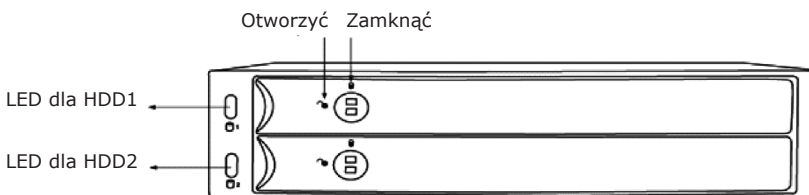

1. Model – HDD – interfejs – kolor

Model	HDD	interfejs	kolor
IB-2223StS	2x 2,5" SATA	2x SATA	czarny

2. Części Paczki

1x HDD załącznik, 2x Główny, 6x Śruba, 1x Podręcznik

3. główne funkcje

- 2x 2.5" SATA HDD (maks 9,5mm wysokości) lub SSD w 1x 3.5"gniazdzie
- EasySwap® - instalacje i wymiana HDD lub SSD ez narzędzia
- Nieograniczona umiejętność twardego dysku
- SATA interfejs 3.0 Gbit/s
- HDD panel z głównym zamkiem
- LED dla zasilania I dostęp HDD
- Włączenie I granie I pakowanie
- Wsparcie dla wszystkich systemów OS

4. Dane Techniczne

Interfejs:	1 x 22szpilki SATA połączenie 1 x 7szpilek SATA połączenie
Materiał:	SECC/Plastyczne
Rozmiar:	101.5 x 135 x 25.2 mm
Waga:	230g
HDD wysokość:	maks 9,5mm

5. Poprzedni Panel i Zamek Tacy

Zamek tacy nie ma mocy przełączania. To tylko blokuje tacy mechanicznie z niewłaściwej obsługi lub przesuwanie na zewnątrz.