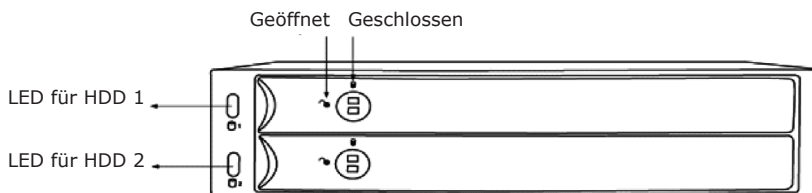

1. Modell – HDD – Schnittstelle – Farbe

Modell	HDD	Schnittstelle	Farbe
IB-2223StS	2x 2,5" SATA	2x SATA	schwarz

2. Verpackungsinhalt

1x Wechselrahmen, 2x Schlüssel, 6x Schrauben, 1x Handbuch

3. Hauptmerkmale

- 2x 2.5" SATA HDD oder SSD in 1x 3,5" Schacht
- Easy Swap® – HDD oder SSD-Einbau ohne Werkzeug
- Festplattenkapazität ohne Einschränkung
- Datenübertragung bis 3 Gbit/s
- Festplatte abschließbar
- LED für Strom und HDD Zugriff
- Plug & play und hot swap
- Unterstützt alle Betriebssysteme

4. Technische Daten

Host Interface: 1 x 22 (15+7) pin SATA (Strom + Daten-)Anschluss
1 x 7pin SATA (Daten-)Anschluss

Material: Metall + Kunststoff

Dimension: 101,5 x 135 x 25,2 mm

Gewicht: 230 g

HDD Höhe: max 9,5 mm

5. Frontblende und Schloss

Das Schloss hat keine Schalter-Funktion. Es schliesst nur mechanisch die Festplatte ab.