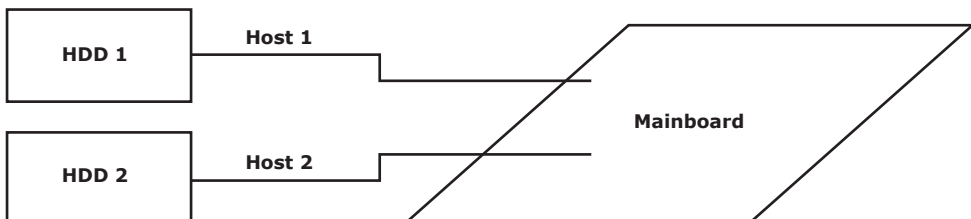

6. Ενδειξη LED

Λειτουργία	Ενδειξη LED
Τροφοδοσία	LED ανάβει μπλέ
Χρήση HDD	LED αναβοσβήνει μώβ

7. Τοποθέτηση HDD και εγκατάσταση σε PC

8. Πίσω όψη

9. Λειτουργία

Κάθε HDD συνδέεται ανεξάρτητα στην μητρική ("1 προς 1"). Οι δύο σκληροί παραμένουν ανεξάρτητοι μεταξύ τους και ο υπολογιστής αναγνωρίζει 2 μονάδες δίσκων.