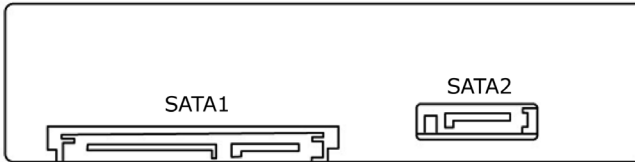

6. Ενδειξη LED

Λειτουργία	Ενδειξη LED
Τροφοδοσία	LED ανάβει μπλέ
Χρήση HDD	LED αναβοσβήνει μώβ

7. Τοποθέτηση HDD και εγκατάσταση σε PC

8. Πίσω όψη

9. Λειτουργία

Κάθε HDD συνδέεται ανεξάρτητα στην μητρική ("1 προς 1"). Οι δύο σκληροί παραμένουν ανεξάρτητοι μεταξύ τους και ο υπολογιστής αναγνωρίζει 2 μονάδες δίσκων.