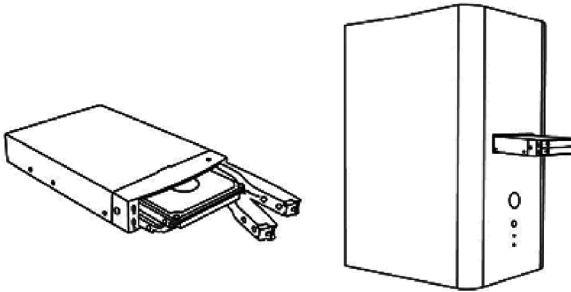

- 2x 2.5" SATA HDD oder SSD in 1x 3,5" Schacht
- Easy Swap® – HDD oder SSD-Einbau ohne Werkzeug
- Festplattenkapazität ohne Einschränkung
- Datenübertragung bis 3 Gbit/s
- Festplatte abschließbar
- LED für Strom und HDD Zugriff
- Plug & play und hot swap
- Unterstützt alle Betriebssysteme

4. Technische Daten

Host Interface: 1 x 22 (15+7) pin SATA (Strom + Daten-)Anschluss
1 x 7pin SATA (Daten-)Anschluss

Material: Metall + Kunststoff

Dimension: 101,5 x 135 x 25,2 mm

Gewicht: 230 g

HDD Höhe: max 9,5 mm

5. Frontblende und Schloss

Das Schloss hat keine Schalter-Funktion. Es schliesst nur mechanisch die Festplatte ab.

6. LED Anzeige

Aktion	LED Anzeige
Stromzufuhr	leuchtet blau (nur mit Festplatte)
HDD Zugriff	blinkt lila

7. Installation

8. Anschluss auf der Rückseite

9. Funktion

Jede Festplatte wird nur ("1 zu 1") zum Mainboard durchgeleitet. Die 2 Festplatten bleiben unabhängig voneinander und der PC sieht 2 unabhängige Laufwerke.