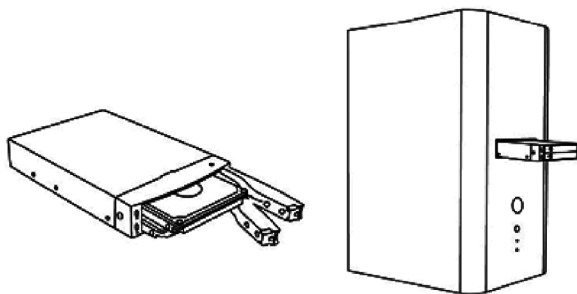

6. Indication des LED

Action	Couleur de la LED
Mise sous tension	bleu
Accès au disque dur	violet

7. Vue d'ensemble, disque dur assemblé