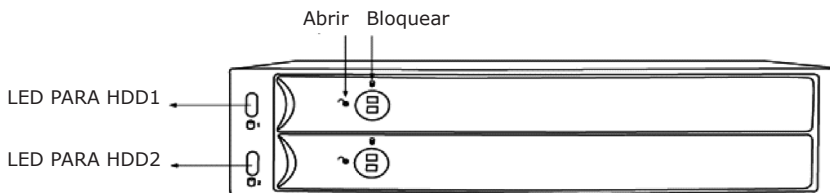

1. Modelo – Disco duro – Interfaz – Color

Modelo	Disco duro	Interfaz	Color
IB-2223StS	2x 2,5" SATA	2x SATA	Negro

2. Contenido del embalaje

1x Carcasa HDD interna, 2x llaves , 6x tornillos, 1x manual de usuario

3. Características principales

- 2x 2.5" SATA HDD (máximo 9,5mm de altura) o SSD en 1x 3.5" carcasa
- EasySwap®- Fácil instalación e intercambio de HDD o SSD sin herramientas
- Capacidad de disco duro sin límite
- Velocidad de transferencia: eSATA 2.0, hasta 3 Gbit/s
- Panel de HDD con cerradura
- LED para función y acceso de HDD
- Soporta Plug&Play y HotSwap
- Soporta todos sistemas operativos

4. Datos Técnicos

Interfaz:	1 x 22pin SATA conector 1 x 7pin SATA conector
Material:	SECC/Plástico
Dimensiones:	101.5 x 135 x 25.2 mm
Peso:	230g
Altura de HDD:	máximo 9,5mm

5. Panel delantero y cerradura

La cerradura de los compartimientos no tiene funciones de intercambio de energía. Simplemente bloquea el compartimento HDD mecánicamente para que no pueda ser abierto si no es deseado.