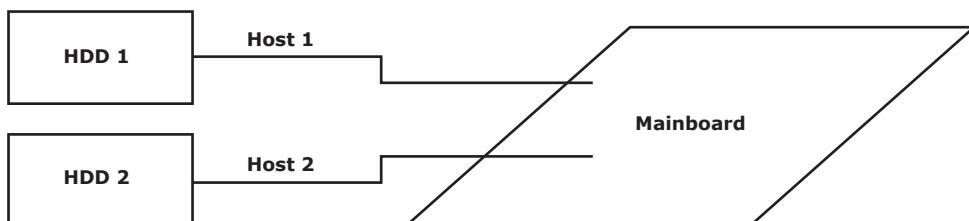

7. Установка

8. Порты на задней стороне

9. Функция

Каждый жесткий диск соединяется с материнской платой "1 к 1". Оба диска остаются независимы друг от друга и от ПК, смотри рисунок снизу.

ICY BOX[®]

© Copyright 2009 by RaidSonic Technology GmbH. All Rights Reserved