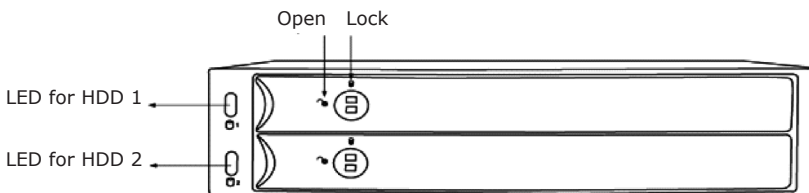

1. Модель – HDD – Интерфейс – Цвет

Модель	HDD	Интерфейс	Цвет
IB-2223StS	2x 2,5" SATA	2x SATA	черный

2. Содержание упаковки

1x сменный корпус, 2x ключи, 6x шурупы, 1x руководство

3. Основные свойства

- Два по 2.5" SATA HDD или SSD-сборка без инструментов
- EasySwap® функция – HDD или SSD-корпус без инструментов
- Ёмкость жесткого диска не ограничена
- Скорость передачи данных до 3 Гбит/с
- Устройство закрывается
- Светодиоды для для эл. питания и доступа к HDD
- Plug & play и hot swap функции
- Поддерживает все операционные системы

4. Технические данные

Хост интерфейс: 1 x 22(15+7) пин SATA (эл. питание + данные-) порт
1 x пин SATA (данные) порт

Material: металл + пластик

Размеры: 101,5 x 135 x 25,2 мм

Вес: 230гр

ВысотаHDD : макс. 9 мм

5. Передняя панель и замок

Замок не имеет функции включения. Он только механически закрывает дверцу устройства.