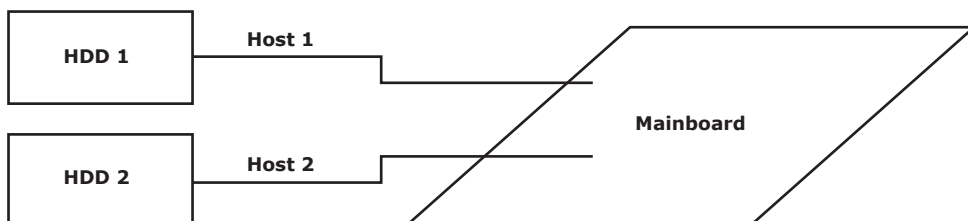

6. Indication des LED

Action	Couleur de la LED
Mise sous tension	bleu
Accès au disque dur	violet

7. Vue d'ensemble, disque dur assemblé

8. Configuration sur le panneau arrière

9. Fonction

Chaque disque dur possède sa propre connexion vers la carte mère (1 to 1). Ainsi les deux disques durs restent indépendants l'un de l'autre et votre PC les détectera comme 2 unités distinctes.