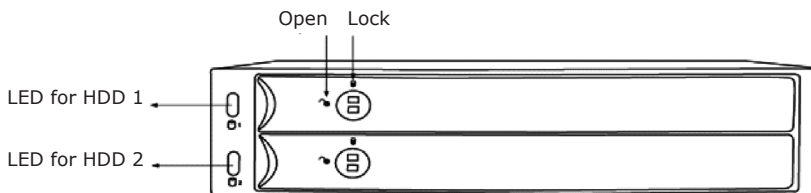

4. Τεχνικά Χαρακτηριστικά

Interface: 1 x 22pin SATA connector
1 x 7pin SATA connector

Υλικό: SECC/Πλαστικό

Διαστάσεις: 101.5 x 135 x 25.2 mm

Βάρος: 230g

Υψος HDD : μέγιστο 9.5mm

5. Εμπρός όψη

Το κλειδί της θύρας δεν διακόπτει την τροφοδοσία. Απλώς ασφαλίζει την θύρα μηχανικά, εξασφαλίζοντας προστασία από εσφαλμένη αφαίρεση του σκληρού δίσκου.

6. Ενδειξη LED

Λειτουργία	Ενδειξη LED
Τροφοδοσία	LED ανάβει μπλέ
Χρήση HDD	LED αναβοσβήνει μώβ

7. Τοποθέτηση HDD και εγκατάσταση σε PC

8. Πίσω όψη

9. Λειτουργία

Κάθε HDD συνδέεται ανεξάρτητα στην μητρική ("1 προς 1"). Οι δύο σκληροί παραμένουν ανεξάρτητοι μεταξύ τους και ο υπολογιστής αναγνωρίζει 2 μονάδες δίσκων.