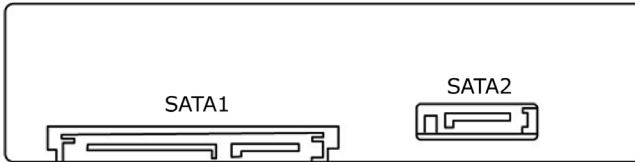

4. Technische Daten

Host Interface: 1 x 22 (15+7) pin SATA (Strom + Daten-)Anschluss
1 x 7pin SATA (Daten-)Anschluss

Material: Metall + Kunststoff

Dimension: 101,5 x 135 x 25,2 mm

Gewicht: 230 g

HDD Höhe: max 9,5 mm

7. Installation

8. Anschluss auf der Rückseite

9. Funktion

Jede Festplatte wird nur ("1 zu 1") zum Mainboard durchgeleitet. Die 2 Festplatten bleiben unabhängig voneinander und der PC sieht 2 unabhängige Laufwerke.