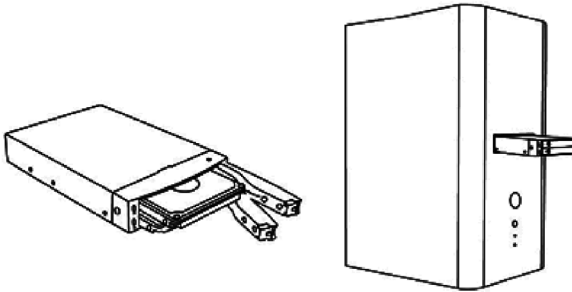

6. Ενδειξη LED

Λειτουργία	Ενδειξη LED
Τροφοδοσία	LED ανάβει μπλέ
Χρήση HDD	LED αναβοσβήνει μώβ

7. Τοποθέτηση HDD και εγκατάσταση σε PC