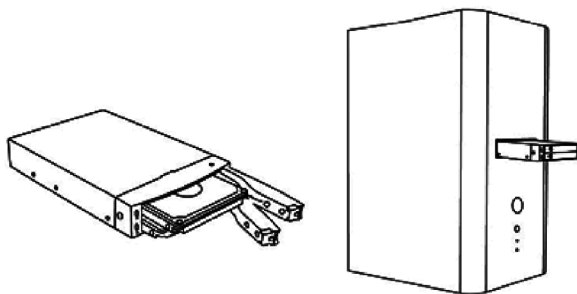

6. LED- Indicazione

Azione	LED Indicazione
Power on	LED luce blu
HDD accesso	LED lampeggia viola

7. Assembla di HDD e dentro a PC