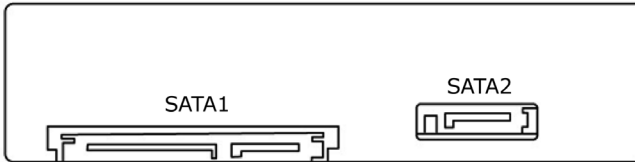

4. Datos Técnicos

Interfaz:	1 x 22pin SATA conector 1 x 7pin SATA conector
Material:	SECC/Plástico
Dimensiones:	101.5 x 135 x 25.2 mm
Peso:	230g
Altura de HDD:	máximo 9,5mm

5. Panel delantero y cerradura

Acción	Indicación de LED
Encender	LED brilla azul
Acceso al HDD	LED parpadea púrpura

7. Instalación de HDD y conexión al PC

8. Configuración del panel trasero

9. Función

Cada disco duro es transferido al Mainboard. Los 2 discos duros permanecen independientes y el ordenador muestra 2 discos independientes.