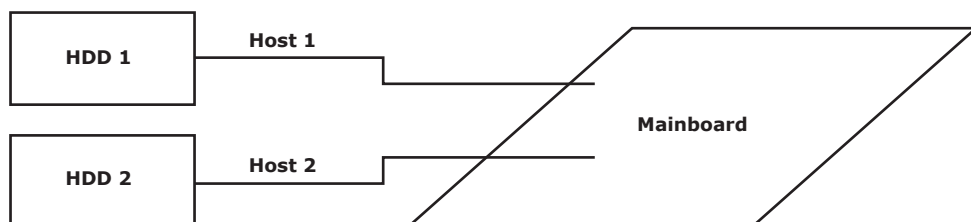

7. Assembla di HDD e dentro a PC

8. Configurazione sul Pannello Posteriore

9. Funzione

Ogni HDD rimane indipendente, il computer vede 2 HDD.

1. Model – HDD – interfejs – kolor

Model	HDD	interfejs	kolor
IB-2223StS	2x 2,5" SATA	2x SATA	czarny