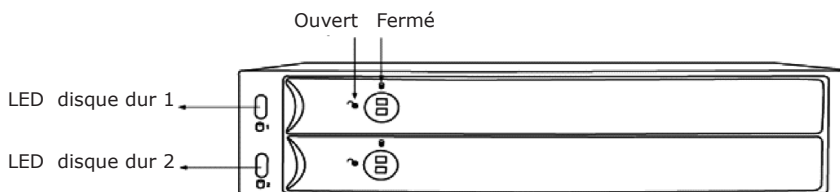

1. Modèle – Disque dur – Interface – Couleur

Modèle	Disque dur	Interface	Couleur
IB-2223StS	2x 2,5" SATA	2x SATA	Noir

2. Contenu

1x Boîtier de stockage IB-2223StS, 2x Clé, 6x Vis, 1x Manuel

3. Caractéristiques

- Disque dur SATA 2x 2.5" (hauteur 9,5mm max) ou SSD dans une baie 3.5"
- EasySwap® – Changement rapide d'un disque dur ou d'un SSD
- Sans limite de capacité pour les disques durs
- SATA II = 3Gbit/s
- Fermeture à clé pour chaque emplacement disque dur
- LED pour la mise sous tension et l'accès au disque dur
- Plug & Play et Hot Swap
- Compatible avec tous les systèmes d'exploitation

4. Données techniques

Interface : 1x Connecteur SATA 22 broches
1 x Connecteur SATA 7 broches

Matériel : SECC/Plastique

Dimension : 101.5 x 135 x 25.2 mm

Poids : 230g

Hauteur du disque dur : 9,5mm max

5. Façade Avant et Fermeture à clé

La serrure de chaque emplacement pour disque dur n'a pas vocation à couper le courant fournis au disque. La serrure permet uniquement le verrouillage de l'emplacement afin d'éviter toutes mauvaises manipulations pendant l'utilisation.