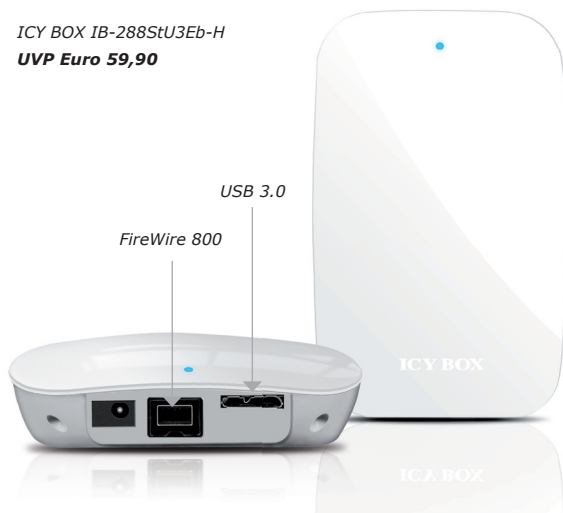

www.raidsonic.de

RaidSonic®

...StorageSolutions without limits!

Presse Mitteilung RaidSonic 02.8/2011

ICY BOX®
www.icybox.de

Die neue ICY BOX IB-288StU3Eb-H Mobil, schnell und etwas dicker

Ein 2,5"-Festplattengehäuse soll Daten mobil machen. Oft wird das Gehäuse daher nicht nur am eigenen Rechner angeschlossen. Die neue ICY BOX IB-288StU3Eb-H macht erstens Daten mobil, und zweitens an jedem Rechner auch so schnell, wie es dieser erlaubt – dank FireWire 800 und USB 3.0. Und wenn ein Rechner nicht will, USB 3.0 ist abwärts kompatibel. Bei einer Einbauhöhe von 12,5 mm sind auch 1 TB-Festplatten nutzbar. Elegant sieht's trotzdem aus. Der weiße Klavierlack-Look wird, so hoffen wir, nicht nur Mac-Usern gefallen.

ICY BOX IB-288StU3Eb-H
UVP Euro 59,90

Hauptmerkmale

- Elegantes Design
- Hochwertiger Kunststoff mit hoher Härte (ABS + Polycarbonat), Oberfläche auf Hochglanz poliert
- Festplattenhöhe bis zu 12,5 mm, Kapazität bis 1 TB
- Externe Datenschnittstelle: 1x USB 3.0 + FireWire 800
- USB 3.0 ist abwärtskompatibel mit USB 2.0 und 1.1
- Übertragungsrate: USB 3.0 bis zu 5 Gbit/s, FireWire 800 bis zu 800 Mbit/s
- LED für Betrieb und Festplattenzugriff
- Unterstützte Betriebssysteme: Windows, Mac und Linux
- Plug & Play und Hot Swap