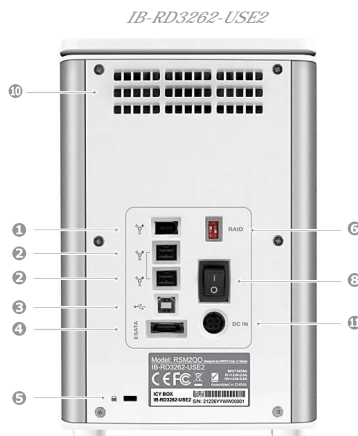

Solche Festplattengehäuse bietet ICY BOX seit Kurzem speziell für Mac User an, für ein, zwei oder vier Festplatten. Letztere sind auch für RAID's vorgesehen.

Bei der ICY BOX IB-RD3264-USE2 für bis zu vier 3,5"-SATA-Festplatten sind das RAID 5, 5 + HotSpare, 1, 0 sowie 0 + 1. Das Aluminiumgehäuse erfüllt gleich drei Aufgaben: es sieht gut aus, es ist stabil, es trägt zur Kühlung bei. Damit sind die zwei 80-mm-Lüfter weitgehend entlastet. Die bevorzugte Verbindung zum Mac dürfte eine der zwei FireWire-800- oder die FireWire-400-Schnittstelle sein. Darüber hinaus stehen USB 2.0 und eSATA zur Verfügung. Das gleiche Ensemble an Schnittstellen weist auch die ICY BOX IB-RD3262-USE2 für zwei 3,5"-SATA-Festplatten auf. Entsprechend der Zahl der Festplatten gibt es RAID 1, RAID 0 und JBOD.

RaidSonic®

...StorageSolutions without limits!

Presse Mitteilung RaidSonic 04.2/2010

ICY BOX®
www.icybox.de

Die ICY BOX IB-326StUSE2 für ein einzelnes 3,5"-Laufwerk erfüllt einen weiteren Anspruch. Ihr handliches Format macht die Festplatte mobil.

Mehrere der drei Gehäuse arbeiten auf vielfältige Weise zusammen. Erstens weil ihre Festplattenträger, "SmartGuider", in jedem Gehäuse einsetzbar sind. Außerdem sind mehrere Gehäuse mit den FireWire-Verbindungen als "Daisy Chain" hintereinander, so zu sagen in Reihe, verbindbar. Dazu braucht man nur einen FireWire-Port am Mac, der außerdem jedes Laufwerk individuell erkennt.

Mac User geben sich gern wunschlos glücklich. Jetzt können sie es wirklich sein.

RaidSonic®

...StorageSolutions without limits!

Presse Mitteilung RaidSonic 04.2/2010

ICY BOX®
www.icybox.de

- ① FireWire 400 (IEEE 1394a)
- ② FireWire 800 (IEEE 1394b)
- ③ USB 2.0
- ④ eSATA
- ⑤ Kensington Lock Vorbereitung
- ⑥ Schalter RAID Modus
- ⑦ Schalter RAID Modus/Festplatten
- ⑧ Ein-/Ausschalter (IB-326StUSE2 mit LED für Betrieb und Festplattenzugriff)
- ⑨ LED für Betrieb/Festplattenaktivität
- ⑩ Belüftung
- ⑪ Stromanschluss