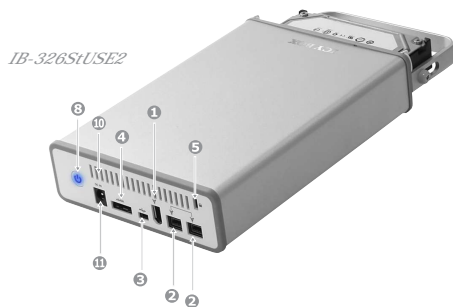

Solche Festplattengehäuse bietet ICY BOX seit Kurzem speziell für Mac User an, für ein, zwei oder vier Festplatten. Letztere sind auch für RAID's vorgesehen.

Bei der ICY BOX IB-RD3264-USE2 für bis zu vier 3,5"-SATA-Festplatten sind das RAID 5, 5 + HotSpare, 1, 0 sowie 0 + 1. Das Aluminiumgehäuse erfüllt gleich drei Aufgaben: es sieht gut aus, es ist stabil, es trägt zur Kühlung bei. Damit sind die zwei 80-mm-Lüfter weitgehend entlastet. Die bevorzugte Verbindung zum Mac dürfte eine der zwei FireWire-800- oder die FireWire-400-Schnittstelle sein. Darüber hinaus stehen USB 2.0 und eSATA zur Verfügung. Das gleiche Ensemble an Schnittstellen weist auch die ICY BOX IB-RD3262-USE2 für zwei 3,5"-SATA-Festplatten auf. Entsprechend der Zahl der Festplatten gibt es RAID 1, RAID 0 und JBOD.

RaidSonic®

...StorageSolutions without limits!

Presse Mitteilung RaidSonic 04.2/2010

ICY BOX®
www.icybox.de

Die ICY BOX IB-326StUSE2 für ein einzelnes 3,5"-Laufwerk erfüllt einen weiteren Anspruch. Ihr handliches Format macht die Festplatte mobil.

Mehrere der drei Gehäuse arbeiten auf vielfältige Weise zusammen. Erstens weil ihre Festplattenträger, "SmartGuider", in jedem Gehäuse einsetzbar sind. Außerdem sind mehrere Gehäuse mit den FireWire-Verbindungen als "Daisy Chain" hintereinander, so zu sagen in Reihe, verbindbar. Dazu braucht man nur einen FireWire-Port am Mac, der außerdem jedes Laufwerk individuell erkennt.

Mac User geben sich gern wunschlos glücklich. Jetzt können sie es wirklich sein.

RaidSonic®

...StorageSolutions without limits!

Presse Mitteilung RaidSonic 04.2/2010

ICY BOX®
www.icybox.de

- ① FireWire 400 (IEEE 1394a)
- ② FireWire 800 (IEEE 1394b)
- ③ USB 2.0
- ④ eSATA
- ⑤ Kensington Lock Vorbereitung
- ⑥ Schalter RAID Modus
- ⑦ Schalter RAID Modus/Festplatten
- ⑧ Ein-/Ausschalter (IB-326StUSE2 mit LED für Betrieb und Festplattenzugriff)
- ⑨ LED für Betrieb/Festplattenaktivität
- ⑩ Belüftung
- ⑪ Stromanschluss