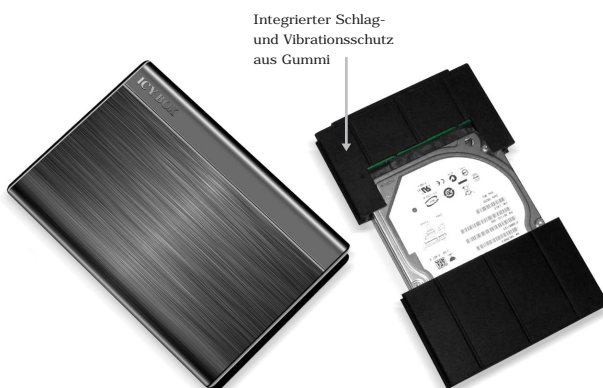

## ICY BOX baut USB 3.0 Angebot konsequent weiter aus

Ein neuer Hub und zwei 2,5" Gehäuse Breite und Tiefe des USB 3.0-Angebots von ICY BOX wachsen. Jetzt sind ein aktiver Hub sowie zwei externe Gehäuse für 2,5"-SATA-Festplatten hinzugekommen.

Aus dem gleichen Material und im gleichen Look kommt die ICY BOX IB-230StU3-G. Die ist ein externes Gehäuse für eine 2,5" SATA-Festplatte. Zur harten äußeren Schale passt der sprichwörtliche weiche Kern. Hierbei handelt es sich um Gummipuffer, die die Festplatte gegen Vibrationen und Stöße schützen.

**ICY BOX®**  
www.icybox.de

Inklusive Silikon-Schutzhülle ▶

ICY BOX IB-223StU3+ Wh/B

- Hochwertiger Kunststoff mit hoher Härte (Polykarbonat)
- USB 3.0 bis zu 5 Gbit/s
- Abwärtskompatibel zu USB 2.0/1.1
- Stromversorgung über USB, kein Netzteil erforderlich
- LED für Betrieb und Festplattenaktivität
- Festplattenhöhe bis zu 9,5 mm
- Keine Kapazitätsbeschränkung
- Plug & Play und Hot Swap
- Inklusive Silikon-Schutzhülle

ICY BOX IB-AC610

- 4x USB 3.0 Typ A, Kupplungen für Laufwerke
- 1x USB 3.0 Typ Micro-B, Kupplung zu PC
- Transferrate bis zu 5 Gbit/s
- Stabiles Aluminium Gehäuse
- Plug & Play und Hot Swap
- Inkl. 5 V / 3,5 A Stromadapter
- Inkl. 1x USB 3.0 Anschlusskabel
- Abwärtskompatibel mit USB 2.0, 1.1