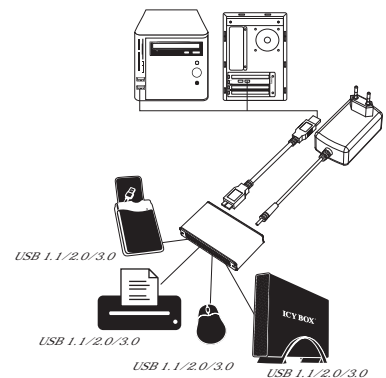

## ICY BOX baut USB 3.0 Angebot konsequent weiter aus

Ein neuer Hub und zwei 2,5" Gehäuse Breite und Tiefe des USB 3.0-Angebots von ICY BOX wachsen. Jetzt sind ein aktiver Hub sowie zwei externe Gehäuse für 2,5"-SATA-Festplatten hinzugekommen.

Der neue USB 3.0-Hub IB-AC610 hat einen USB 3.0 Micro B-Anschluss zum Rechner sowie vier USB 3.0-Anschlüsse (Typ A) für externe Geräte. Ein Steckernetzteil für die 5 V-Stromversorgung wird mitgeliefert. Das Gehäuse aus gebürstetem Aluminium in Anthrazit ist stabil und sieht wertig aus.

**ICY BOX®**  
www.icybox.de

Inklusive Silikon-Schutzhülle ▶

ICY BOX IB-223StU3+ Wh/B

- Hochwertiger Kunststoff mit hoher Härte (Polykarbonat)
- USB 3.0 bis zu 5 Gbit/s
- Abwärtskompatibel zu USB 2.0/1.1
- Stromversorgung über USB, kein Netzteil erforderlich
- LED für Betrieb und Festplattenaktivität
- Festplattenhöhe bis zu 9,5 mm
- Keine Kapazitätsbeschränkung
- Plug & Play und Hot Swap
- Inklusive Silikon-Schutzhülle

ICY BOX IB-AC610

- 4x USB 3.0 Typ A, Kupplungen für Laufwerke
- 1x USB 3.0 Typ Micro-B, Kupplung zu PC
- Transferrate bis zu 5 Gbit/s
- Stabiles Aluminium Gehäuse
- Plug & Play und Hot Swap
- Inkl. 5 V / 3,5 A Stromadapter
- Inkl. 1x USB 3.0 Anschlusskabel
- Abwärtskompatibel mit USB 2.0, 1.1