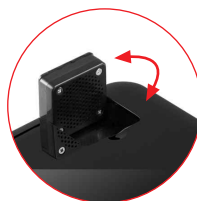

Hier kommt das Netbook Extension Tablet, eine clevere neue ICY BOX, zum Einsatz. Es sieht selbst aus wie ein cooles Netbook, schwarz glänzend und flach. Drinnen ist u. a. Platz für eine 2,5"-SATA-Festplatte und ein CD/DVD-SATA-Laufwerk. Beide werden über eine Mini-USB-Schnittstelle mit der Außenwelt verbunden, also mit einem Netbook von idealerweise neun Zoll Größe. Dieses wird dann einfach auf das Extension Tablet gestellt.

Damit es der ICY BOX unter dem Netbook bei der Arbeit nicht zu warm wird, hat sie einen Lüfter von 40 mm Durchmesser. In der Grundstellung schiebt er die Luft an den Laufwerken entlang nach außen. Oder man klappt ihn nach oben. Dann bewegt er die Luft aus dem Spalt zwischen Netbook und ICY BOX. So bleiben beide kühl.

Wer eine Maus, eine extra Tastatur oder weitere Speichermedien einsetzen will, kann diese an die zwei weiteren USB-Anschlüsse der ICY BOX anstecken.

Die ICY BOX IB-DK210 wiegt ohne Laufwerke getreu dem Netbook-Gedanken nur 314 Gramm. Die kann man leicht mal mit in die Tasche packen.

Lüfter schwenkbar
Horizontal:
Kühlung der Festplatte
Vertikal:
Kühlung des Netbooks

Gehäuse geöffnet
mit eingebauter Festplatte und
CD/DVD-RW Laufwerk

Beschreibung

1. Lüfter 40x40 mm
2. Stromanschluss
3. Schiebe-Schalter Aus/Ein/Lüfter
4. USB 2.0 Mini Anschluss
5. USB 2.0 Anschluss
6. LED Strom
7. LED Festplattenzugriff