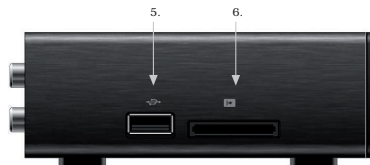

Als Mediaplayer, der keine Festplatte braucht, ist diese ICY BOX das perfekte Angebot auch für Film- oder Musikliebhaber, die keine Lust haben noch eine Festplatte zu formatieren, oder die einfach befürchten, eine Festplatte werde zu laut in ihrem Wohnzimmer. Wer damit keine Probleme hat, kann ja eine externe Festplatte anschließen, z. B. in einem ICY BOX-Gehäuse.

ICY BOX®

www.icybox.de

Frontansicht / Seitenansicht

1. USB LED
2. Strom LED
3. Infrarot-Fenster
4. Ein-/Ausschalter
5. USB HOST Anschluss
6. Speicherkarteneinschub

Rückansicht

1. Netzteilanschluss
2. RJ-45 10/100 LAN Schnittstelle
3. HDMI 1.3 Schnittstelle
4. Composite Ausgang
5. Stereo L/R Ausgang
6. Komponenten Ausgang
7. USB HOST Anschluss
8. S/PDIF optischer Ausgang