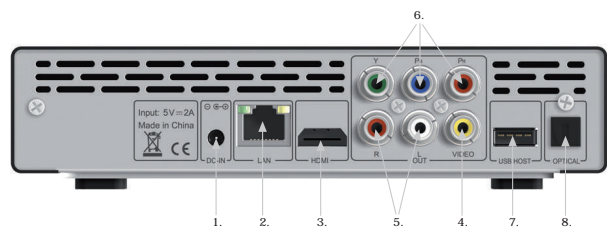

Die ICY BOX IB-MP305 ist der Mediaplayer, der praktisch jeden Anspruch erfüllt. Er ist ein Spezialist für Full High Definition Formate, also für eine Bildauflösung von vollen 1920 x 1080 p. Er beherrscht dabei alle gängigen Video- und Audio-Formate, darunter auch Flash Video, Dolby Digital und DTS. Alle auch per HDMI. Seine ideale Bühne ist ein Full-HD-Fernseher oder ein Heimkinosystem mit einer anspruchsvollen Audiokomponente. Er wird auch in Zukunft ganz vorn sein, denn seine Firmware ist updatebar. Mediadateien bezieht er aus dem Netzwerk (LAN, WLAN), per USB oder über den eingebauten Cardreader. Gemanaged wird das alles von einem Realtek RTD 1073-Prozessor.

ICY BOX®

www.icybox.de

Frontansicht / Seitenansicht

1. USB LED
2. Strom LED
3. Infrarot-Fenster
4. Ein-/Ausschalter
5. USB HOST Anschluss
6. Speicherkarteneinschub

Rückansicht

1. Netzteilanschluss
2. RJ-45 10/100 LAN Schnittstelle
3. HDMI 1.3 Schnittstelle
4. Composite Ausgang
5. Stereo L/R Ausgang
6. Komponenten Ausgang
7. USB HOST Anschluss
8. S/PDIF optischer Ausgang

Technische Daten	
Modell	IB-MP305A-B
Artikel Nr. / EAN Code	25307 / 4250078184447
Farbe	Schwarz
Produktserie	ICY BOX
Artikel Text	Full HD Network Multimedia Adapter
Prozessor/System Board	RealTek RTD1073
Netzwerk Unterstützung	LAN 10/100 Mbps, RJ-45, WLAN bis zu WiFi iEEE802.11n (optionaler WiFi USB erforderlich)
Netzwerk Protokoll	SAMBA (SMB), UPnP
WEB Funktion	Webradio (MMS basierend)
Dateisystem	NTFS/FAT32
Integrierter Kartenleser	(SD, SD-HC/MMC/MS)
Externe Datenschnittstellen	2x USB2.0 Host, 1x Speicherkarteneinschub
Externe Videoschnittstellen	Composite, Component, HDMI 1.3a (bis zu 1920x1080p)
Externe Audioschnittstellen	Stereo L/R, SPDIF (optisch)
Netzteil	Steckernetzteil: AC 100-240 V, 50-60 Hz, 35 W, DC 5 V, 2,4 A