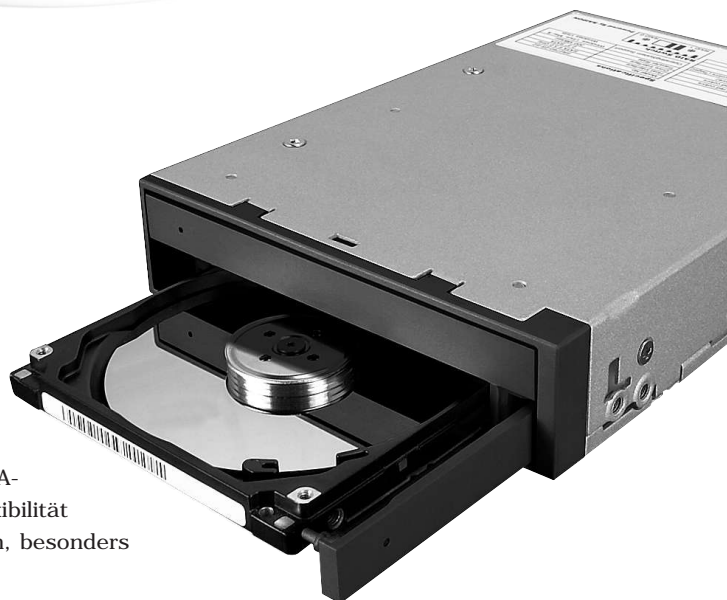

## RAIDON

Neu: Raidon iS2420-2S-S2

### Platz sparen im Kleinen: Zwei in Einem

Im kompakten Raum einer 3,5"-Einbaueinheit haben in diesem trägerlosen Wechselrahmen zwei 2,5"-SATA-Festplatten bzw. SSDs Platz. Das bedeutet mehr Flexibilität und weniger Stromverbrauch als mit 3,5"-Festplatten, besonders bei Ausnutzung großer Speicherkapazitäten.

#### Hauptmerkmale

- Wechselrahmen für 2x 2,5" SATA Festplatten oder SSD
- Kompaktes Aluminium/Kunststoff Gehäuse
- Festplattenkapazität: ohne Einschränkungen
- RAID Unterstützung: JBOD
- Festplattenanschluss: 2x SATA I/II
- Übertragungsrate: SATA bis zu 3 Gbit/s
- LED für Betrieb und Festplattenzugriff
- Unterstützte Betriebssysteme: Windows XP/Vista/7, MAC OS, Linux
- Easy Swap® - Schneller Festplatteneinbau und -wechsel ohne Schrauben
- Lüfterlos - geräucher Betrieb