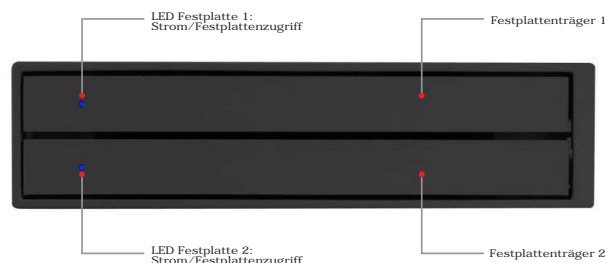

Frontansicht