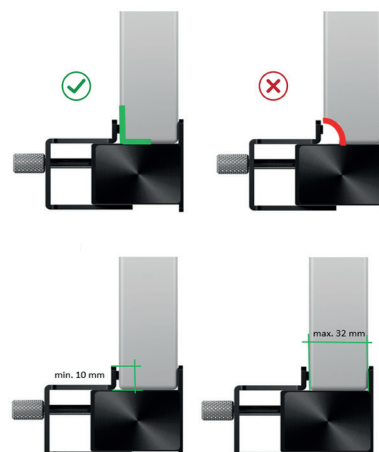

ICY BOX IB-HUB1408-U3

4 Port USB 3.0 Klemm-Hub

Haupteigenschaften

- Gehäuse aus hochwertigem Aluminium mit Klemmbefestigung
- Spezielle Befestigung für flache Monitore oder Tischplatten (bis 32 mm)
- Platzsparendes Design, vier leicht zugängliche USB 3.0 Type-A Anschlüsse
- Anschluss zu PC: USB 3.0 Type-A bis zu 5 Gbit/s
- Verfügt über 4x USB 3.0 Type-A Anschlüsse
- Nutzung mehrerer USB 3.0 Geräte zur gleichen Zeit
- Inklusive 100 cm Datenkabel USB Type-B zu Type-A

Verpackungsinhalt

1x IB-HUB1408-U3, 1x Schnellinstallationsanleitung,
1x USB 3.0 Type-B zu Type-A Kabel (100 cm)

Der etwas andere Hub

Dieser USB 3.0 Klemm-Hub erweitert die Anschlussmöglichkeiten an einem Computer um vier weitere USB 3.0 Type-A Anschlüsse und das, ohne dabei wertvollen Platz am Schreibtisch zu belegen. So können externe Festplatten, USB-Sticks, Eingabegeräte und Digitalkameras per USB angeschlossen und gleichzeitig verwendet werden. Mit einer Übertragungsrate von bis zu 5 Gbit/s verfügen die USB 3.0 Anschlüsse über eine besonders hohe Datenübertragungsrate.

Technische Daten

Modell	IB-HUB1408-U3
Artikel Nr.	60252
EAN Code	4250078165866
Marke	ICY BOX
Farbe	Schwarz
Material	Aluminium, ABS
Chipsatz	VL813
Befestigung	Klemmbefestigung für Monitor oder Tischplatten, Klemmspannweite bis zu 32 mm
Anschluss zum PC	1x USB 3.0 Type-B zu Type-A Host
Anschluss zu externen Geräten	4x USB 3.0 Type-A
Plug & Play	Ja
Übertragungsgeschwindigkeit	Bis zu 5 Gbit/s
LED	Betrieb
Stromversorgung	Stromversorgung über USB
Betriebssystem	Windows® und macOS®

Einfacher Zugriff

Das Anschließen von USB Geräten an die Rückseite Ihres Computers kann sich anfühlen, als würden Sie nach einer Nadel im Heuhaufen suchen. Machen Sie es sich einfacher mit vier leicht zugänglichen USB Ports, die sich nahtlos an die Kante Ihres Schreibtisches oder Ihres Computermonitors klemmen lassen.