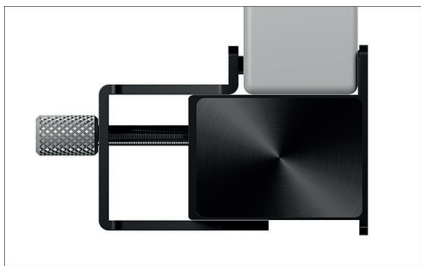

ICY BOX IB-HUB1408-U3

4 Port USB 3.0 Klemm-Hub

Haupteigenschaften

- Gehäuse aus hochwertigem Aluminium mit Klemmbefestigung
- Spezielle Befestigung für flache Monitore oder Tischplatten (bis 32 mm)
- Platzsparendes Design, vier leicht zugängliche USB 3.0 Type-A Anschlüsse
- Anschluss zu PC: USB 3.0 Type-A bis zu 5 Gbit/s
- Verfügt über 4x USB 3.0 Type-A Anschlüsse
- Nutzung mehrerer USB 3.0 Geräte zur gleichen Zeit
- Inklusive 100 cm Datenkabel USB Type-B zu Type-A

Technische Daten

Modell	IB-HUB1408-U3
Artikel Nr.	60252
EAN Code	4250078165866
Marke	ICY BOX
Farbe	Schwarz
Material	Aluminium, ABS
Chipsatz	VL813
Befestigung	Klemmbefestigung für Monitor oder Tischplatten, Klemmspannweite bis zu 32 mm
Anschluss zum PC	1x USB 3.0 Type-B zu Type-A Host
Anschluss zu externen Geräten	4x USB 3.0 Type-A
Plug & Play	Ja
Übertragungsgeschwindigkeit	Bis zu 5 Gbit/s
LED	Betrieb
Stromversorgung	Stromversorgung über USB
Betriebssystem	Windows® und macOS®

ICY BOX **IB-HUB1408-U3** 4 Port USB 3.0 Klemm-Hub

Super Geschwindigkeit

Mit USB 3.0 erreichen Sie Übertragungsraten von bis zu 5 Gbit/s pro Port. Dadurch benötigen Sie weniger Zeit für die Datenübertragung und gewinnen mehr Zeit für alles Andere.

Einfacher Zugriff

Das Anschließen von USB Geräten an die Rückseite Ihres Computers kann sich anfühlen, als würden Sie nach einer Nadel im Heuhaufen suchen. Machen Sie es sich einfacher mit vier leicht zugänglichen USB Ports, die sich nahtlos an die Kante Ihres Schreibtisches oder Ihres Computermonitors klemmen lassen.