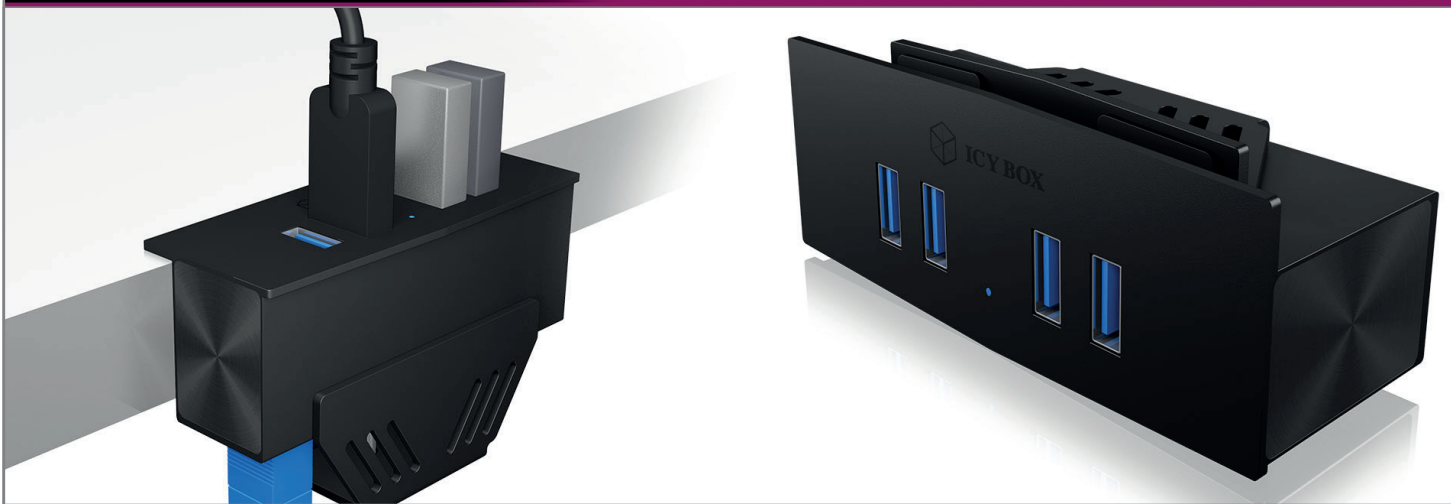

ICY BOX IB-HUB1408-U3

4 Port USB 3.0 Klemm-Hub

Haupteigenschaften

- Gehäuse aus hochwertigem Aluminium mit Klemmbefestigung
- Spezielle Befestigung für flache Monitore oder Tischplatten (bis 32 mm)
- Platzsparendes Design, vier leicht zugängliche USB 3.0 Type-A Anschlüsse
- Anschluss zu PC: USB 3.0 Type-A bis zu 5 Gbit/s
- Verfügt über 4x USB 3.0 Type-A Anschlüsse
- Nutzung mehrerer USB 3.0 Geräte zur gleichen Zeit
- Inklusive 100 cm Datenkabel USB Type-B zu Type-A

Verpackungsinhalt

1x IB-HUB1408-U3, 1x Schnellinstallationsanleitung,
1x USB 3.0 Type-B zu Type-A Kabel (100 cm)

Der etwas andere Hub

Dieser USB 3.0 Klemm-Hub erweitert die Anschlussmöglichkeiten an einem Computer um vier weitere USB 3.0 Type-A Anschlüsse und das, ohne dabei wertvollen Platz am Schreibtisch zu belegen. So können externe Festplatten, USB-Sticks, Eingabegeräte und Digitalkameras per USB angeschlossen und gleichzeitig verwendet werden. Mit einer Übertragungsrate von bis zu 5 Gbit/s verfügen die USB 3.0 Anschlüsse über eine besonders hohe Datenübertragungsrate.

Technische Daten

Modell	IB-HUB1408-U3
Artikel Nr.	60252
EAN Code	4250078165866
Marke	ICY BOX
Farbe	Schwarz
Material	Aluminium, ABS
Chipsatz	VL813
Befestigung	Klemmbefestigung für Monitor oder Tischplatten, Klemmspannweite bis zu 32 mm
Anschluss zum PC	1x USB 3.0 Type-B zu Type-A Host
Anschluss zu externen Geräten	4x USB 3.0 Type-A
Plug & Play	Ja
Übertragungsgeschwindigkeit	Bis zu 5 Gbit/s
LED	Betrieb
Stromversorgung	Stromversorgung über USB
Betriebssystem	Windows® und macOS®

ICY BOX **IB-HUB1408-U3** 4 Port USB 3.0 Klemm-Hub

Super Geschwindigkeit

Mit USB 3.0 erreichen Sie Übertragungsraten von bis zu 5 Gbit/s pro Port. Dadurch benötigen Sie weniger Zeit für die Datenübertragung und gewinnen mehr Zeit für alles Andere.