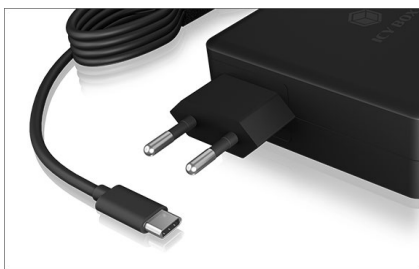

Kompaktes Kraftpaket!

Die fortschrittliche Technologie für Schnellladung erkennt und liefert automatisch Spannung und Stromstärke auf der Grundlage der angeschlossenen Geräte. Es verfügt über den benutzerfreundlichen, verdrehsicheren USB Type-C®-Stecker für eine problemlose Verbindung in jede Richtung. Ideal für unterwegs, zu Hause oder im Büro.