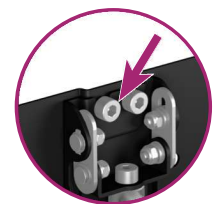

ICY BOX IB-MS602-W
Wandhalterung für einen Monitor von 26" (66 cm)
bis zu 65" (165 cm) Bildschirmdiagonale

Hauptmerkmale

- Die IB-MS602-W bietet bewährtes Wandhalterungsdesign in deutlich schmalerer und ergonomischerer Art und Weise
- Easy Cable™ - zur ordentlichen und übersichtlichen Kabelführung.
- Smart Torque Adjust™ - Drehmomenteinstellung an jeder VESA Halterung um Monitore mit verschiedenen Gewichten anpassen zu können
- Frei verstellbare VESA Halterung für verschiedene Monitorgrößen
- Für Monitore bis zu 65" (165 cm) Bildschirmdiagonale
- Spezielle Formgebung der Metallwandhalterung garantiert Stabilität
- Ultra Slim - mit 41 mm Wandabstand kaum bemerkbar und trotzdem flexibel
- Unterstützung für VESA Standard 400x400, 400x200, 200x200, 200x100 und 100x100

Technische Daten

Modell	IB-MS602-W
Artikel Nr.	60039
EAN / GTIN Code	4250078163800
Marke	ICY BOX
	Wandhalterung für einen Monitor von 26" (66 cm) bis zu 65" (165 cm) Bildschirmdiagonale
Farbe	Silber
Material	Stahl / Kunststoff / Aluminiumlegierung
Maximale Monitorgröße	65" (165 cm)
Monitoranzahl	1
Maximales Monitorgewicht	35 kg
Drehwinkel VESA Halterung	+/- 90° vertikal
Neigungswinkel VESA Halterung	+0°/-12° horizontal
Wandabstand min.	35 mm
Wandabstand max.	360 mm
Befestigung	Metall Wandhalterung

Maße und Rotierbarkeit

Kabelmanagement

Drehmomentanpassung

Verpackungsinhalt: IB-MS602-W, Inbusschlüssel, Schraubenset, Kurzanleitung

Logistische Daten

Verpackungseinheit:	4 Stk./Karton	Abmessung/Karton:	502x361x302 mm
Gesamtgewicht:	22,95 kg/Karton	Abmessung (mit Verp.):	345x485x70 mm
Bruttogewicht (mit Verp.):	5,74 kg	Abmessung von Artikel:	360x430x285 mm
Nettogewicht:	4,61 kg	Ursprungsland:	Taiwan