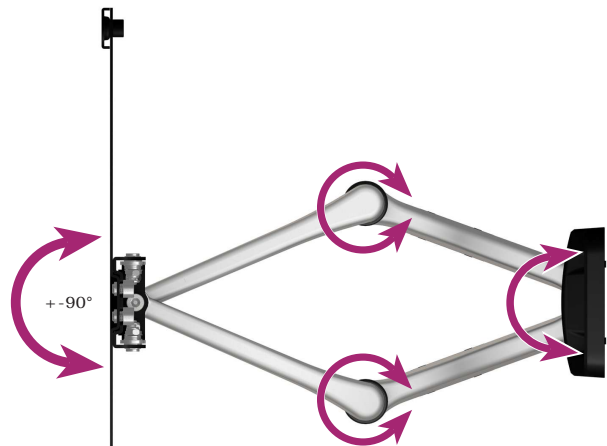

ICY BOX IB-MS602-W
Wandhalterung für einen Monitor von 26" (66 cm)
bis zu 65" (165 cm) Bildschirmdiagonale

Hauptmerkmale

- Die IB-MS602-W bietet bewährtes Wandhalterungsdesign in deutlich schmalerer und ergonomischerer Art und Weise
- Easy Cable™ - zur ordentlichen und übersichtlichen Kabelführung.
- Smart Torque Adjust™ - Drehmomenteinstellung an jeder VESA Halterung um Monitore mit verschiedenen Gewichten anpassen zu können
- Frei verstellbare VESA Halterung für verschiedene Monitorgrößen
- Für Monitore bis zu 65" (165 cm) Bildschirmdiagonale
- Spezielle Formgebung der Metallwandhalterung garantiert Stabilität
- Ultra Slim - mit 41 mm Wandabstand kaum bemerkbar und trotzdem flexibel
- Unterstützung für VESA Standard 400x400, 400x200, 200x200, 200x100 und 100x100

Technische Daten

Modell	IB-MS602-W
Artikel Nr.	60039
EAN / GTIN Code	4250078163800
Marke	ICY BOX
	Wandhalterung für einen Monitor von 26" (66 cm) bis zu 65" (165 cm) Bildschirmdiagonale
Farbe	Silber
Material	Stahl / Kunststoff / Aluminiumlegierung
Maximale Monitorgröße	65" (165 cm)
Monitoranzahl	1
Maximales Monitorgewicht	35 kg
Drehwinkel VESA Halterung	+/- 90° vertikal
Neigungswinkel VESA Halterung	+0°/-12° horizontal
Wandabstand min.	35 mm
Wandabstand max.	360 mm
Befestigung	Metall Wandhalterung

Maße und Rotierbarkeit

Kabelmanagement

Drehmomentanpassung

Verpackungsinhalt: IB-MS602-W, Inbusschlüssel, Schraubenset, Kurzanleitung

Logistische Daten

Verpackungseinheit:	4 Stk./Karton	Abmessung/Karton:	502x361x302 mm
Gesamtgewicht:	22,95 kg/Karton	Abmessung (mit Verp.):	345x485x70 mm
Bruttogewicht (mit Verp.):	5,74 kg	Abmessung von Artikel:	360x430x285 mm
Nettogewicht:	4,61 kg	Ursprungsland:	Taiwan