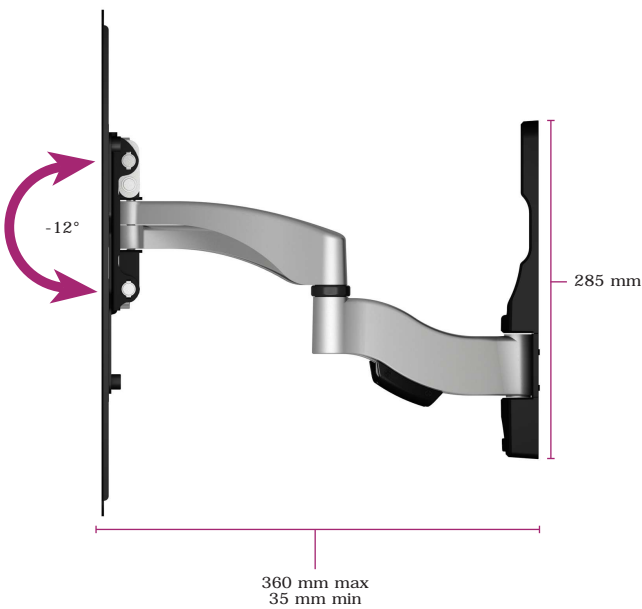

ICY BOX IB-MS602-W
Wandhalterung für einen Monitor von 26" (66 cm)
bis zu 65" (165 cm) Bildschirmdiagonale

Hauptmerkmale

- Die IB-MS602-W bietet bewährtes Wandhalterungsdesign in deutlich schmalerer und ergonomischerer Art und Weise
- Easy Cable™ - zur ordentlichen und übersichtlichen Kabelführung.
- Smart Torque Adjust™ - Drehmomenteinstellung an jeder VESA Halterung um Monitore mit verschiedenen Gewichten anpassen zu können
- Frei verstellbare VESA Halterung für verschiedene Monitorgrößen
- Für Monitore bis zu 65" (165 cm) Bildschirmdiagonale
- Spezielle Formgebung der Metallwandhalterung garantiert Stabilität
- Ultra Slim - mit 41 mm Wandabstand kaum bemerkbar und trotzdem flexibel
- Unterstützung für VESA Standard 400x400, 400x200, 200x200, 200x100 und 100x100

Technische Daten

Modell	IB-MS602-W
Artikel Nr.	60039
EAN / GTIN Code	4250078163800
Marke	ICY BOX
	Wandhalterung für einen Monitor von 26" (66 cm) bis zu 65" (165 cm) Bildschirmdiagonale
Farbe	Silber
Material	Stahl / Kunststoff / Aluminiumlegierung
Maximale Monitorgröße	65" (165 cm)
Monitoranzahl	1
Maximales Monitorgewicht	35 kg
Drehwinkel VESA Halterung	+/- 90° vertikal
Neigungswinkel VESA Halterung	+0°/-12° horizontal
Wandabstand min.	35 mm
Wandabstand max.	360 mm
Befestigung	Metall Wandhalterung

Maße und Rotierbarkeit

Kabelmanagement

Drehmomentanpassung

Verpackungsinhalt: IB-MS602-W, Inbusschlüssel, Schraubenset, Kurzanleitung

Logistische Daten

Verpackungseinheit:	4 Stk./Karton	Abmessung/Karton:	502x361x302 mm
Gesamtgewicht:	22,95 kg/Karton	Abmessung (mit Verp.):	345x485x70 mm
Bruttogewicht (mit Verp.):	5,74 kg	Abmessung von Artikel:	360x430x285 mm
Nettogewicht:	4,61 kg	Ursprungsland:	Taiwan