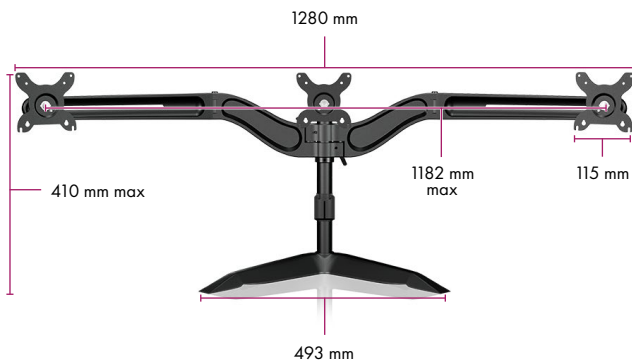

ICY BOX IB-MS639B-T

Monitorständer für drei Monitore bis zu 24" (61 cm) Bildschirmdiagonale

Haupteigenschaften

- Die IB-MS639B-T bietet bewährtes Mehrfach-Ständerdesign
- Easy Cable™ - zur ordentlichen und übersichtlichen Kabelführung
- Smart Torque Adjust™ - Drehmomenteinstellung an jeder VESA® Halterung um Monitore mit verschiedenen Gewichten anpassen zu können
- Horizontal verstellbare VESA® Halterungen für verschiedene Monitorgrößen
- Einfache Anpassung der Monitor Höheneinstellung
- Für Monitore bis zu 24" (61 cm) Bildschirmdiagonale
- Spezielle Formgebung des Metallfußes garantiert Stabilität
- Unterstützung für VESA® Standard 100x100 und 75x75

Verpackungsinhalt
IB-AC639B-T, Inbusschlüssel, Schraubenset, Kurzanleitung

Technische Daten

Modell	IB-AC639B-T
Artikel Nr.	70558
EAN Code	4250078161042
Marke	ICY BOX
Farbe	Bildschirmdiagonale
Material	Schwarz
Maximale Monitorgröße	Stahl / Kunststoff / Aluminiumlegierung 24" (61 cm)

Monitoranzahl	3
Maximales Monitorgewicht	6 kg/Monitor
Drehwinkel VESA® Halterung	+/- 15° horizontal
Neigungswinkel VESA® Halterung	+/- 15° vertikal
Drehpunkt - VESA® Halterung	360° horizontal
Standfuß - Drehpunkt	360° vertikal
Befestigung	Metall Standfuß

ICY BOX **IB-MS639B-T** Monitorständer für drei Monitore bis zu 24" (61 cm) Bildschirmdiagonale

Aller guten Dinge...

Sind Drei. Diese freistehende Monitorhalterung bietet Platz für gleich drei Bildschirme mit je einer maximalen Größe bis 24" (entspricht einer Bildschirmdiagonale von 61 cm, maximal 6 kg pro Monitor). Die hochwertige Ausfertigung aus Stahl und einer Aluminiumlegierung bietet besondere Stabilität und bei der Höhe der Bildschirme wurden ergonomische Ansprüche verfolgt.