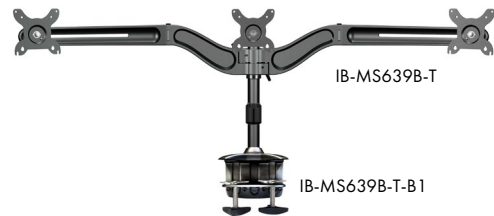

ICY BOX IB-MS639B-T

Monitorständer für drei Monitore bis zu 24" (61 cm) Bildschirmdiagonale

Haupteigenschaften

- Die IB-MS639B-T bietet bewährtes Mehrfach-Ständerdesign
- Easy Cable™ - zur ordentlichen und übersichtlichen Kabelführung
- Smart Torque Adjust™ - Drehmomenteinstellung an jeder VESA® Halterung um Monitore mit verschiedenen Gewichten anpassen zu können
- Horizontal verstellbare VESA® Halterungen für verschiedene Monitorgrößen
- Einfache Anpassung der Monitor Höheneinstellung
- Für Monitore bis zu 24" (61 cm) Bildschirmdiagonale
- Spezielle Formgebung des Metallfußes garantiert Stabilität
- Unterstützung für VESA® Standard 100x100 und 75x75

Ganz einfach

Die Monitorhalterung besitzt eine komfortable EasyCable™ Kabelführung auf der Rückseite. Um die Gewichte von unterschiedlich schweren Bildschirmen gut ausbalancieren zu können, sorgt eine Smart Torque Adjust™ Drehmomenteinstellung an jeder VESA® Halterung für Stabilität.

ICY BOX IB-MS639B-T Zubehör

IB-MS639B-T-M3

IB-MS639B-T-M3

IB-MS639B-T

Modell	IB-MS639B-T-M3
Artikel Nr.	60414
EAN Code	4250078167983
Beschreibung	Schwarze Erweiterungseinheit mit Halterung für drei Monitore bis zu 24" (61 cm) Bildschirmdiagonale
Verpackungsinhalt	IB-MS639B-T-M3, Inbusschlüssel, Schraubenset, Schnellinstallationsanleitung

IB-MS639B-T-B1

IB-MS639B-T

IB-MS639B-T-B1

Modell	IB-MS639B-T-B1
Artikel Nr.	60415
EAN Code	4250078167990
Beschreibung	Schwarzer alternativer Klemmfuß für IB-AC638 und IB-AC639
Verpackungsinhalt	IB-MS639B-T-B1, Inbusschlüssel, Schraubenset, Schnellinstallationsanleitung