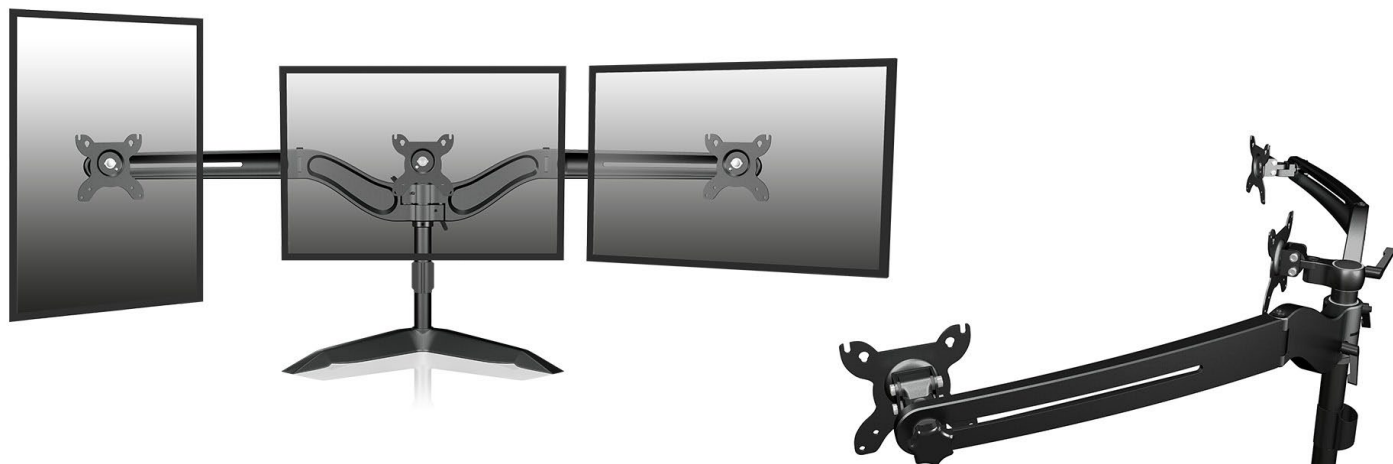

ICY BOX IB-MS639B-T

Monitorständer für drei Monitore bis zu 24" (61 cm) Bildschirmdiagonale

Haupteigenschaften

- Die IB-MS639B-T bietet bewährtes Mehrfach-Ständerdesign
- Easy Cable™ - zur ordentlichen und übersichtlichen Kabelführung
- Smart Torque Adjust™ - Drehmomenteinstellung an jeder VESA® Halterung um Monitore mit verschiedenen Gewichten anpassen zu können
- Horizontal verstellbare VESA® Halterungen für verschiedene Monitorgrößen
- Einfache Anpassung der Monitor Höheneinstellung
- Für Monitore bis zu 24" (61 cm) Bildschirmdiagonale
- Spezielle Formgebung des Metallfußes garantiert Stabilität
- Unterstützung für VESA® Standard 100x100 und 75x75

ICY BOX **IB-MS639B-T** Monitorständer für drei Monitore bis zu 24" (61 cm) Bildschirmdiagonale

Aller guten Dinge...

Sind Drei. Diese freistehende Monitorhalterung bietet Platz für gleich drei Bildschirme mit je einer maximalen Größe bis 24" (entspricht einer Bildschirmdiagonale von 61 cm, maximal 6 kg pro Monitor). Die hochwertige Ausfertigung aus Stahl und einer Aluminiumlegierung bietet besondere Stabilität und bei der Höhe der Bildschirme wurden ergonomische Ansprüche verfolgt.

Ganz einfach

Die Monitorhalterung besitzt eine komfortable EasyCable™ Kabelführung auf der Rückseite. Um die Gewichte von unterschiedlich schweren Bildschirmen gut ausbalancieren zu können, sorgt eine Smart Torque Adjust™ Drehmomenteinstellung an jeder VESA® Halterung für Stabilität.

Vielfältige Möglichkeiten

Die verschiedenen Bauteile der Monitorhalterung lassen sich in verschiedenen Winkeln bis zu 360° drehen. Die VESA® Bildschirmhalterung ist mit einem Winkel von bis zu 15° horizontal neigbar. Optional sind zwei Zubehörpakete, entweder eine Halterung für weitere drei Bildschirme (insgesamt 6 Bildschirme) oder ein Klemmfuß zur festen Anbringung an einer Arbeitsplatte zu erwerben.