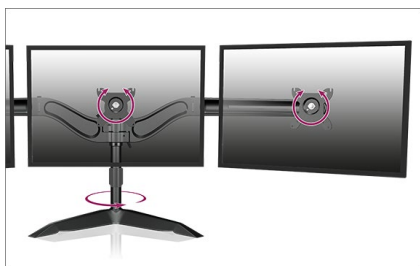

ICY BOX IB-MS639B-T

Monitorständer für drei Monitore bis zu 24" (61 cm) Bildschirmdiagonale

Haupteigenschaften

- Die IB-MS639B-T bietet bewährtes Mehrfach-Ständerdesign
- Easy Cable™ - zur ordentlichen und übersichtlichen Kabelführung
- Smart Torque Adjust™ - Drehmomenteinstellung an jeder VESA® Halterung um Monitore mit verschiedenen Gewichten anpassen zu können
- Horizontal verstellbare VESA® Halterungen für verschiedene Monitorgrößen
- Einfache Anpassung der Monitor Höheneinstellung
- Für Monitore bis zu 24" (61 cm) Bildschirmdiagonale
- Spezielle Formgebung des Metallfußes garantiert Stabilität
- Unterstützung für VESA® Standard 100x100 und 75x75

ICY BOX **IB-MS639B-T** Monitorständer für drei Monitore bis zu 24" (61 cm) Bildschirmdiagonale

Aller guten Dinge...

Sind Drei. Diese freistehende Monitorhalterung bietet Platz für gleich drei Bildschirme mit je einer maximalen Größe bis 24" (entspricht einer Bildschirmdiagonale von 61 cm, maximal 6 kg pro Monitor). Die hochwertige Ausfertigung aus Stahl und einer Aluminiumlegierung bietet besondere Stabilität und bei der Höhe der Bildschirme wurden ergonomische Ansprüche verfolgt.

Ganz einfach

Die Monitorhalterung besitzt eine komfortable EasyCable™ Kabelführung auf der Rückseite. Um die Gewichte von unterschiedlich schweren Bildschirmen gut ausbalancieren zu können, sorgt eine Smart Torque Adjust™ Drehmomenteinstellung an jeder VESA® Halterung für Stabilität.

Vielfältige Möglichkeiten

Die verschiedenen Bauteile der Monitorhalterung lassen sich in verschiedenen Winkeln bis zu 360° drehen. Die VESA® Bildschirmhalterung ist mit einem Winkel von bis zu 15° horizontal neigbar. Optional sind zwei Zubehörpakete, entweder eine Halterung für weitere drei Bildschirme (insgesamt 6 Bildschirme) oder ein Klemmfuß zur festen Anbringung an einer Arbeitsplatte zu erwerben.