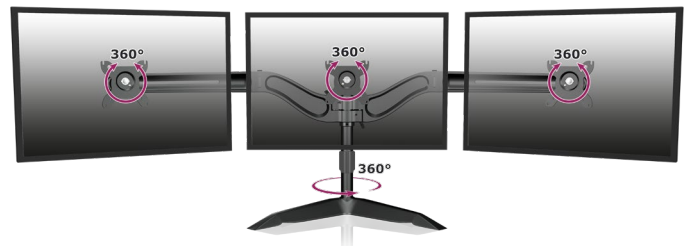

ICY BOX IB-MS639B-T

Monitorständer für drei Monitore bis zu 24" (61 cm) Bildschirmdiagonale

Haupteigenschaften

- Die IB-MS639B-T bietet bewährtes Mehrfach-Ständerdesign
- Easy Cable™ - zur ordentlichen und übersichtlichen Kabelführung
- Smart Torque Adjust™ - Drehmomenteinstellung an jeder VESA® Halterung um Monitore mit verschiedenen Gewichten anpassen zu können
- Horizontal verstellbare VESA® Halterungen für verschiedene Monitorgrößen
- Einfache Anpassung der Monitor Höheneinstellung
- Für Monitore bis zu 24" (61 cm) Bildschirmdiagonale
- Spezielle Formgebung des Metallfußes garantiert Stabilität
- Unterstützung für VESA® Standard 100x100 und 75x75

Verpackungsinhalt
IB-AC639B-T, Inbusschlüssel, Schraubenset, Kurzanleitung

Technische Daten

Modell	IB-AC639B-T
Artikel Nr.	70558
EAN Code	4250078161042
Marke	ICY BOX
Farbe	Bildschirmdiagonale
Material	Schwarz
Maximale Monitorgröße	Stahl / Kunststoff / Aluminiumlegierung 24" (61 cm)

ICY BOX **IB-MS639B-T** Monitorständer für drei Monitore bis zu 24" (61 cm) Bildschirmdiagonale

Aller guten Dinge...

Sind Drei. Diese freistehende Monitorhalterung bietet Platz für gleich drei Bildschirme mit je einer maximalen Größe bis 24" (entspricht einer Bildschirmdiagonale von 61 cm, maximal 6 kg pro Monitor). Die hochwertige Ausfertigung aus Stahl und einer Aluminiumlegierung bietet besondere Stabilität und bei der Höhe der Bildschirme wurden ergonomische Ansprüche verfolgt.

Ganz einfach

Die Monitorhalterung besitzt eine komfortable EasyCable™ Kabelführung auf der Rückseite. Um die Gewichte von unterschiedlich schweren Bildschirmen gut ausbalancieren zu können, sorgt eine Smart Torque Adjust™ Drehmomenteinstellung an jeder VESA® Halterung für Stabilität.