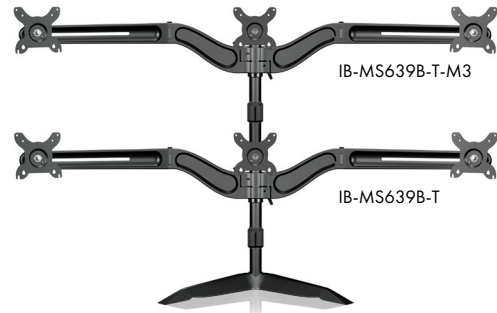

ICY BOX IB-MS639B-T

Monitorständer für drei Monitore bis zu 24" (61 cm) Bildschirmdiagonale

Haupteigenschaften

- Die IB-MS639B-T bietet bewährtes Mehrfach-Ständerdesign
- Easy Cable™ - zur ordentlichen und übersichtlichen Kabelführung
- Smart Torque Adjust™ - Drehmomenteinstellung an jeder VESA® Halterung um Monitore mit verschiedenen Gewichten anpassen zu können
- Horizontal verstellbare VESA® Halterungen für verschiedene Monitorgrößen
- Einfache Anpassung der Monitor Höheneinstellung
- Für Monitore bis zu 24" (61 cm) Bildschirmdiagonale
- Spezielle Formgebung des Metallfußes garantiert Stabilität
- Unterstützung für VESA® Standard 100x100 und 75x75

Ganz einfach

Die Monitorhalterung besitzt eine komfortable EasyCable™ Kabelführung auf der Rückseite. Um die Gewichte von unterschiedlich schweren Bildschirmen gut ausbalancieren zu können, sorgt eine Smart Torque Adjust™ Drehmomenteinstellung an jeder VESA® Halterung für Stabilität.

Vielfältige Möglichkeiten

Die verschiedenen Bauteile der Monitorhalterung lassen sich in verschiedenen Winkeln bis zu 360° drehen. Die VESA® Bildschirmhalterung ist mit einem Winkel von bis zu 15° horizontal neigbar. Optional sind zwei Zubehörpakete, entweder eine Halterung für weitere drei Bildschirme (insgesamt 6 Bildschirme) oder ein Klemmfuß zur festen Anbringung an einer Arbeitsplatte zu erwerben.

ICY BOX IB-MS639B-T Zubehör

IB-MS639B-T-M3

IB-MS639B-T-M3

IB-MS639B-T

Modell	IB-MS639B-T-M3
Artikel Nr.	60414
EAN Code	4250078167983
Beschreibung	Schwarze Erweiterungseinheit mit Halterung für drei Monitore bis zu 24" (61 cm) Bildschirmdiagonale
Verpackungsinhalt	IB-MS639B-T-M3, Inbusschlüssel, Schraubenset, Schnellinstallationsanleitung