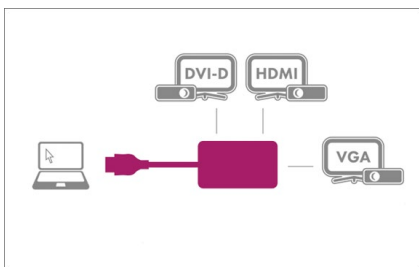

Unterstützte Betriebssysteme

Windows®, macOS® (Die IB-AC1032 unterstützt MAC Systeme nur, wenn entsprechende Nvidia oder AMD Mini DisplayPort™ Grafikkarten verbaut sind.)

The terms HDMI and HDMI High-Definition Multimedia Interface, and the HDMI Logo are trademarks or registered trademarks of HDMI Licensing LLC in the United States and other countries. Mini DisplayPort™ and the Mini DisplayPort™ logo are trademarks owned by the Video Electronics Standards Association (VESA®) in the United States and other countries.

ICY BOX **IB-AC1032** 3-in-1 Mini DisplayPort™ zu HDMI® / DVI-D / VGA Grafikadapter

Handlich, praktisch

In diesem top verarbeiteten Adapter mit griffigem Design finden sich drei Adapter in einem wieder. Durch Plug & Play wird jede neue Verbindung zum Selbstläufer.

Stets gewappnet

Der IB-AC1032 macht ihr Mini DisplayPort™ Gerät salonfähig und zum Freund von jedem HDMI® / DVI-D und VGA Anzeigegerät.

4K@30 Hz

Für besonders große Präsentationsflächen oder Filmgenuss in Ultra HD lässt sich mit dem HDMI® Anschluss eine Auflösung von 3840x2160 bei 30 Hz erreichen.