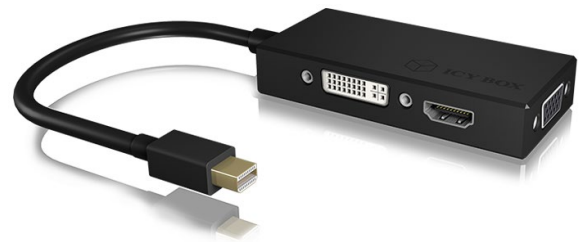

ICY BOX IB-AC1032

3-in-1 Mini DisplayPort™ zu HDMI® DVI-D / VGA Grafikadapter

Haupteigenschaften

- Unterstützt jeden Computer mit Mini DisplayPort™ Ausgang
- Unterstützt Spiegel- oder Erweiterungsmodus für einen Monitor
- Kompatibel mit Mini DisplayPort™ 1.2 und High Speed HDMI®
- Plug & Play - keine Softwareinstallation

Verpackungsinhalt
1x IB-AC1032, Handbuch

Wandlungsfähig

Der IB-AC1032 Mini DisplayPort™ zu HDMI® / DVI-D / VGA Grafikadapter verbindet Mini DisplayPort™ Geräte (Laptop, Desktop-PC, etc.) mit HDMI® / DVI-D / VGA Geräten (Fernseher, Monitor, Beamer, etc.). Somit ist das angeschlossene Mini DisplayPort™ Gerät perfekt gewappnet für alle Anzeigegeräte.

Technische Daten

Modell	IB-AC1032
Artikel Nr.	60234
EAN Code	4250078165651
Marke	ICY BOX
Farbe	Schwarz
Chipsatz	ANX9833, PS8339
Material	ABS
Hostschnittstelle	1x Mini DisplayPort™ 1.2
Videoausgang	1x HDMI®, 1x VGA, 1x DVI-D

ICY BOX **IB-AC1032** 3-in-1 Mini DisplayPort™ zu HDMI® / DVI-D / VGA Grafikadapter

Handlich, praktisch

In diesem top verarbeiteten Adapter mit griffigem Design finden sich drei Adapter in einem wieder. Durch Plug & Play wird jede neue Verbindung zum Selbstläufer.