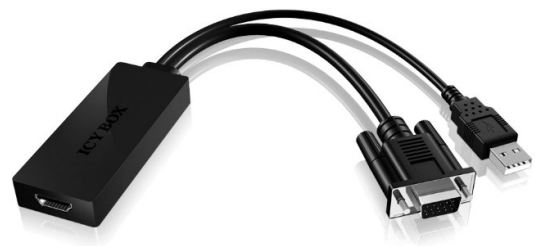

ICY BOX IB-AC512

VGA + Audio auf HDMI® Adapter

Haupteigenschaften

- VGA + Audio (Eingang) zu HDMI® connector (Ausgang)
- Auflösung bis 1080p full HD bis zu 1920x1080
- Audio Eingang über USB zu HDMI® Port (2Ch. 192 kHz, Virtual 5.1-Ch. 192kHz)
- Plug & Play – keine Softwareinstallation
- USB powered, kein zusätzliches Netzteil
- Kabellänge: 23,5 cm

Verpackungsinhalt
1x IB-AC512

Passt nicht, gibts nicht!

Das IB-AC512 wandelt einen VGA Port auf HDMI® Port connector mit Audio um und verbindet somit Ihr Notebook/Tablett mit VGA Ausgang auf einen Monitor oder Projektor mit HDMI® Eingang. Audio Signale werden über USB auf den HDMI® Port übertragen.

Technische Daten

Modell	IB-AC512
Artikel Nr.	70540
EAN Code	4250078160168
Marke	ICY BOX
Farbe	Schwarz
Material	Kunststoff
Auflösung	1080p Full HD bis zu 1920x1080
Schnittstelle	VGA + Audio zu HDMI®
Betriebssystem	Windows®, macOS®, Linux

Aus alt mach neu

Wenn man kürzlich einen neuen Monitor mit HDMI® erstanden hat, aber im PC ein älteres, aber funktionstüchtiges Mainboard mit VGA und USB 2.0 hat- was machen?

Tolles Team

Der IB-AC512 kommt mit einem VGA Adapter, wobei diese Schnittstelle aber technisch nicht zur Übertragung von Soundsignalen geeignet ist. Welche Schnittstelle dies jedoch einwandfrei kann, ist USB 2.0.