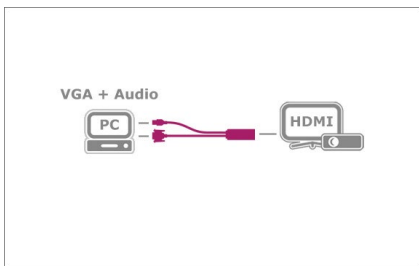

ICY BOX IB-AC512 VGA + Audio auf HDMI® Adapter

Aus alt mach neu

Wenn man kürzlich einen neuen Monitor mit HDMI® erstanden hat, aber im PC ein älteres, aber funktionstüchtiges Mainboard mit VGA und USB 2.0 hat- was machen?