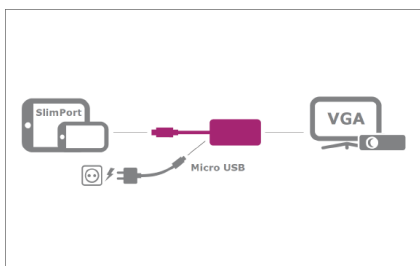

## Funktion

Der IB-AC518 SlimPort® zu VGA Adapter kann Videosignale direkt vom SlimPort® fähigen mobilen Gerät, wie ein Mobiltelefon oder Tablet-PC, an einem VGA-Display wiedergeben. Mit der Micro-USB Ladefunktion, kann der Adapter gleichzeitig das VGA-Signal übertragen und ein mobiles Gerät aufladen. Der Einsatz an TV, Monitor oder Beamer und eine hohe Video-Auflösung machen Ihr visuelles Erlebnis besser als je zuvor.

#### Technische Daten

**Modell** IB-AC518  
**Artikel Nr.** 70546  
**EAN Code** 4250078160779  
**Marke** ICY BOX  
**Auflösung** Bis zu 1920x1080@ 60Hz

**Farbe** Schwarz  
**Material** Kunststoff  
**Schnittstelle** SlimPort® zu VGA  
**Voraussetzungen** Geräte müssen der SlimPort® Spezifikation entsprechen  
**Stromversorgung** Bus Powered / ext. Netzteil vom Mobilgerät

SlimPort® is a trademark of Analogix Semiconductor Inc., in the United States and other countries.

## Der Konverter

Die IB-AC518 kann Videosignale direkt von Slimport® auf VGA konvertieren. Es können dadurch neuste Geräte mit dem SlimPort® Standart an bereits vorhandene Setups mit VGA angeschlossen werden. vAußerdem ist ein Micro USB Anschluss für das Netzteil des mobilen Gerätes vorhanden, sodass neben der Videoübertragung auch der Akku aufgeladen werden kann.