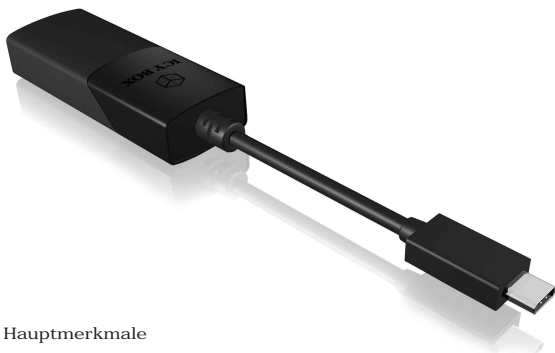

ICY BOX IB-AC532-C Adapter USB Type-C auf HDMI®

Hauptmerkmale

- USB Type-C Alternate Mode* auf HDMI® Adapter
- Kompaktes Design
- Auflösung bis zu 4096x2160@30 Hz
- Unterstützt Erweiterungs- und Spiegel-Modus
- Plug & Play
- Unterstützt ThunderBolt™ 3 zertifizierte Host Rechner

* Hinweis: Bitte stellen Sie sicher, dass der USB Type-C Host PC den "Alternate Mode" (mit DisplayPort Video Support) unterstützt.

Funktion

Dieser Adapter wandelt einen USB Type-C Anschluss zu einem HDMI® Anschluss um und verbindet somit zum Beispiel Ihr Notebook/Tablett mit einem Monitor oder Projektor.

The terms HDMI and HDMI High-Definition Multimedia Interface, and the HDMI Logo are trademarks or registered trademarks of HDMI Licensing LLC in the United States and other countries

Technische Daten

Modell	IB-AC532-C
Artikel Nr.	60018
EAN Code	4250078163565
Marke	ICY BOX
Artikel Text	Adapter USB Type-C auf HDMI®
Farbe	Schwarz
Material	ABS
Anschluss	1x USB Type-C zu 1x HDMI®
Auflösung	Bis zu 4096x2160@30 Hz
Plug & Play	Ja
Betriebssystem	Betriebssystem unabhängig
Verpackungsinhalt	1x IB-AC532-C, 1x Handbuch