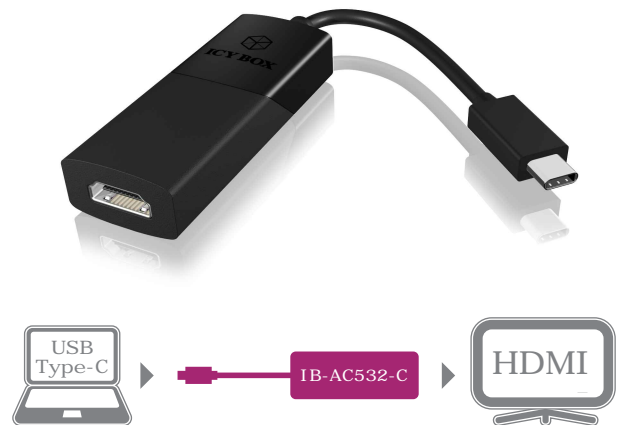

ICY BOX IB-AC532-C Adapter USB Type-C auf HDMI®

Hauptmerkmale

- USB Type-C Alternate Mode* auf HDMI® Adapter
- Kompaktes Design
- Auflösung bis zu 4096x2160@30 Hz
- Unterstützt Erweiterungs- und Spiegel-Modus
- Plug & Play
- Unterstützt ThunderBolt™ 3 zertifizierte Host Rechner

* Hinweis: Bitte stellen Sie sicher, dass der USB Type-C Host PC den "Alternate Mode" (mit DisplayPort Video Support) unterstützt.

Funktion

Dieser Adapter wandelt einen USB Type-C Anschluss zu einem HDMI® Anschluss um und verbindet somit zum Beispiel Ihr Notebook/Tablett mit einem Monitor oder Projektor.

The terms HDMI and HDMI High-Definition Multimedia Interface, and the HDMI Logo are trademarks or registered trademarks of HDMI Licensing LLC in the United States and other countries

Technische Daten

Modell	IB-AC532-C
Artikel Nr.	60018
EAN Code	4250078163565
Marke	ICY BOX
Artikel Text	Adapter USB Type-C auf HDMI®
Farbe	Schwarz
Material	ABS
Anschluss	1x USB Type-C zu 1x HDMI®
Auflösung	Bis zu 4096x2160@30 Hz
Plug & Play	Ja
Betriebssystem	Betriebssystem unabhängig
Verpackungsinhalt	1x IB-AC532-C, 1x Handbuch