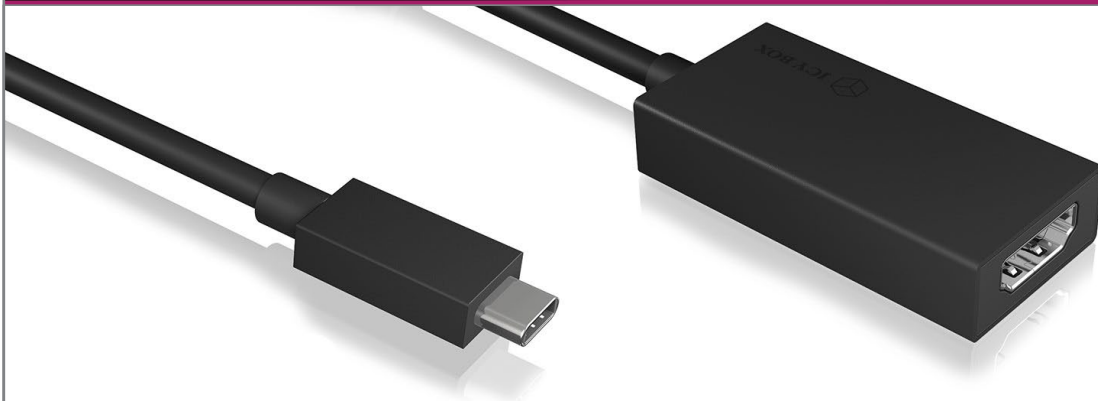

ICY BOX IB-AC534-C

USB Type-C™ zu HDMI® Adapter

Haupteigenschaften

- USB Type-C™ Alternate Mode* 4K Ultra HD
- Unterstützt Auflösungen von bis zu 4096x2160@60 Hz
- Mit allen gängigen Monitoren kompatibel
- Unterstützt Bildschirm erweitern und duplizieren
- Unterstützt Thunderbolt™ 3 zertifizierte Hostcomputer
- Plug & Play

*Hinweis: Bitte stellen Sie sicher, dass der USB Type-C™ Hostcomputer den "Alternate Mode"(mit DisplayPort™ Alt Mode) unterstützt.

Verpackungsinhalt

1x IB-AC534-C, 1x Kurzanleitung

4K gefällig?

Der IB-AC534-C USB Type-C™ zu 4k@60 Hz HDMI® Adapter ist für alle Notebooks/PCs oder mobile Geräte mit USB Type-C™ Schnittstellen. Mit diesem Adapter lassen sich alle HDMI® Endgeräte sowohl im Spiegelmodus als auch im Erweiterungsmodus ansteuern.

Technische Daten

Modell IB-AC534-C
Artikel Nr. 60030
EAN Code 4250078163718
Marke ICY BOX
Farbe Schwarz
Material Kunststoff

Host Schnittstelle USB Type-C™
Video Ausgang HDMI® Port
Chipsatz CYPD1120
Auflösung Bis zu 4096x2160 @ 60 Hz
Stromversorgung Über USB
Plug & Play Ja

ICY BOX **IB-AC534-C** USB Type-C™ zu HDMI® Adapter

Ein großer Bildschirm soll her!

Dieser Adapter kann weiterhelfen! Er wird mittels USB Type-C™ Alternate Mode mit PC, Notebook oder mobilen Geräten verbunden und gibt das Videosignal über den HDMI® Anschluss wieder aus.