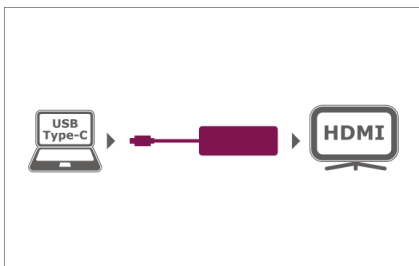

ICY BOX IB-AC534-C

USB Type-C™ zu HDMI® Adapter

Haupteigenschaften

- USB Type-C™ Alternate Mode* 4K Ultra HD
- Unterstützt Auflösungen von bis zu 4096x2160@60 Hz
- Mit allen gängigen Monitoren kompatibel
- Unterstützt Bildschirm erweitern und duplizieren
- Unterstützt Thunderbolt™ 3 zertifizierte Hostcomputer
- Plug & Play

*Hinweis: Bitte stellen Sie sicher, dass der USB Type-C™ Hostcomputer den "Alternate Mode"(mit DisplayPort™ Alt Mode) unterstützt.

Verpackungsinhalt

1x IB-AC534-C, 1x Kurzanleitung

4K gefällig?

Der IB-AC534-C USB Type-C™ zu 4k@60 Hz HDMI® Adapter ist für alle Notebooks/PCs oder mobile Geräte mit USB Type-C™ Schnittstellen. Mit diesem Adapter lassen sich alle HDMI® Endgeräte sowohl im Spiegelmodus als auch im Erweiterungsmodus ansteuern.

Technische Daten

Modell IB-AC534-C
Artikel Nr. 60030
EAN Code 4250078163718
Marke ICY BOX
Farbe Schwarz
Material Kunststoff

Host Schnittstelle USB Type-C™
Video Ausgang HDMI® Port
Chipsatz CYPD1120
Auflösung Bis zu 4096x2160 @ 60 Hz
Stromversorgung Über USB
Plug & Play Ja

ICY BOX **IB-AC534-C** USB Type-C™ zu HDMI® Adapter

Ein großer Bildschirm soll her!

Dieser Adapter kann weiterhelfen! Er wird mittels USB Type-C™ Alternate Mode mit PC, Notebook oder mobilen Geräten verbunden und gibt das Videosignal über den HDMI® Anschluss wieder aus.