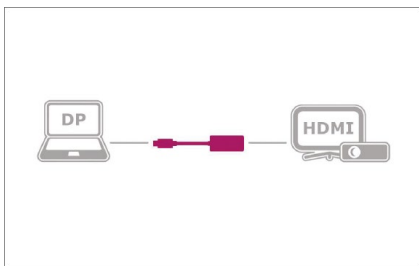

ICY BOX **IB-AC543** DisplayPort™ zu HDMI® Adapter

Auch in groß!

Es ist klasse wenn man zum Filme schauen nicht mehr auf einen kleinen Notebookmonitor starren muss, sondern alles in größerer Darstellung mit Ultra HD Auflösung sehen kann, klingt das nicht verlockend?