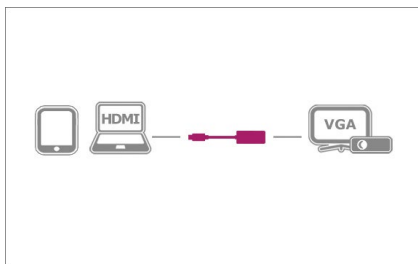

ICY BOX **IB-AD502** HDMI® zu VGA Adapter

Verständigung ohne Probleme

Der ältere VGA Standard soll noch genutzt werden? Die aktuellen Standards, zu denen unter anderem auch HDMI® gehört, sind inzwischen am häufigsten genutzt. Obwohl sie technisch gesehen zu zwei verschiedenen Generationen gehören, sorgt der IB-AD502 für einen harmonischen Austausch bei Auflösungen bis zu 1920x1080p.