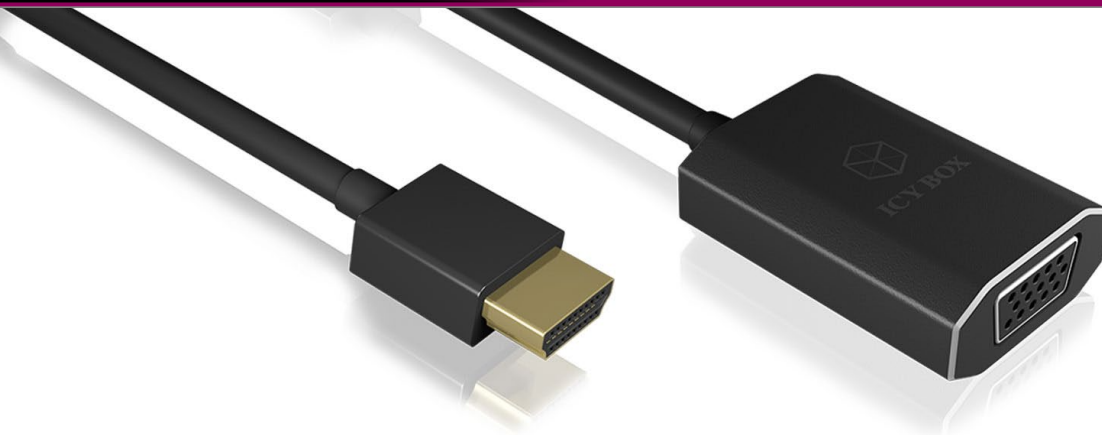

ICY BOX **IB-AD502** HDMI® zu VGA Adapter

Verständigung ohne Probleme

Der ältere VGA Standard soll noch genutzt werden? Die aktuellen Standards, zu denen unter anderem auch HDMI® gehört, sind inzwischen am häufigsten genutzt. Obwohl sie technisch gesehen zu zwei verschiedenen Generationen gehören, sorgt der IB-AD502 für einen harmonischen Austausch bei Auflösungen bis zu 1920x1080p.

Der Neue

Der IB-AD502 versteht sich als konsequente Weiterentwicklung des beliebten IB-AC502. Die bewährte Funktionalität haben wir nicht verändert, setzen jetzt jedoch auf einen griffigeren Look und edle Aluminium Akzente.

Flexibel

Mit einem steifen aber dennoch sehr flexiblen Kabel ermöglicht der IB-AD502 eine komfortable Nutzung bei eingeschränkten Platzverhältnissen, z. B. an der Rückseite eines Tower PCs oder an einem Beamer.

Logistische Daten

Verpackungseinheit: 50 Stk./Karton
Gesamtgewicht: 6,8 kg/Karton
Bruttogewicht (mit Verp.): 0,121 kg
Nettogewicht: 0,031 kg

Abmessung/Karton: 420x280x335 mm
Abmessung (mit Verp.): 200x105x25 mm
Abmessung von Artikel: 45x35x14 mm
Ursprungsland: China