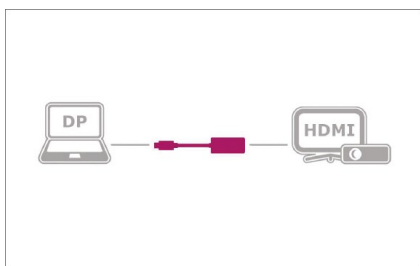

ICY BOX IB-AD508

DisplayPort™ 1.2a zu HDMI® Adapter

Haupteigenschaften

- Wandelt einen DisplayPort™ 1.2a zu einem HDMI Anschluss um
- Unterstützt 4K Ultra HD bis zu 4096x2160@60 Hz
- Unterstützt HDMI bis zu 18 Gbit/s Prise en charge HDCP 2.2
- Unterstützt HDCP 2.2
- Plug & Play - Keine Softwareinstallation

Verpackungsinhalt
1x IB-AD508

Umwandlungskünstler

Der IB-AD508 DisplayPort™ zu HDMI® Adapter verbindet DisplayPort™-Geräte (Laptop, Desktop-PC, etc.) mit HDMI-Geräten (Fernseher, Monitor, etc.) Mit den Spezifikationen DisplayPort™ 1.2a und HDMI kann dieser Adapter eine Video-Bandbreite von bis zu 18 Gbit/s erreichen und eine Auflösung von Ultra HD 4K 4096x2160@60 Hz darstellen. Außerdem wird kein extra Treiber benötigt um den Adapter mit unterstützten Geräten zu nutzen.

Technische Daten

Modell	IB-AD508
Artikel Nr.	60222
EAN Code	4250078165545
Marke	ICY BOX
Farbe	Schwarz
Material	Aluminium, Kunststoff
Chipsatz	PS176
Hostschnittstelle	DisplayPort™ 1.2a
Videoausgang	High Speed HDMI (Type-A)
Auflösung	Bis zu 4096x2160@60 Hz
Stromversorgung	Bus-Powered, 3,3 V
Unterstützte Betriebssysteme	Windows® 7 / 8 / 8.1 / 10 / macOS®

ICY BOX **IB-AD508** DisplayPort™ 1.2a zu HDMI® Adapter

Wie wäre es wohl,...

wenn man zum Filme schauen nicht mehr auf einen kleinen Monitor starren müsste, sondern alles in größerer Darstellung mit Ultra HD Auflösung sehen könnte? Wäre das nicht verlockend?