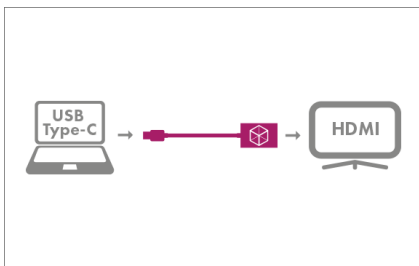

Ein großer Bildschirm soll her!

Dieser Adapter kann weiterhelfen! Er wird mittels USB Type-C™ mit PC, Notebook oder mobilen Geräten verbunden und gibt das Videosignal über den HDMI® Anschluss wieder aus.