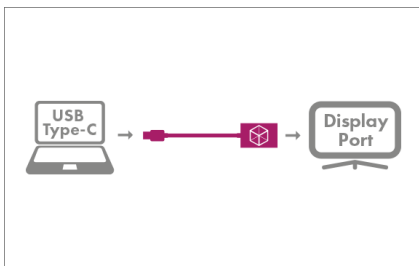

ICY BOX IB-AD550-C

USB Type-C™ zu Mini DisplayPort™ Adapter

Haupteigenschaften

- Verbindet ein Notebook/PC mit einem Mini DisplayPort™ Monitor/TV
- Auflösung bis zu 4096 x 2160@60 Hz
- Unterstützt zertifizierte Thunderbolt 3™ Host PCs*
- Unterstützt spiegeln und erweitern
- Plug & Play

* Hinweis: Bitte stellen Sie sicher, dass der USB Type-C™ Host PC den "Alternate Mode" (mit DisplayPort™ Video Support) unterstützt.

Verpackungsinhalt
1x IB-AD550-C

Gestochen scharf

Der IB-AD550-C USB Type-C™ zu 4K@60 Hz Mini DisplayPort™ Adapter ist konzipiert für das Anschließen von Notebooks/PCs mit eingebauter USB Type-C™ Schnittstelle auf Mini DisplayPort™-Geräte. Sie können entweder den Spiegelmodus oder den Erweiterungsmodus für Monitore verwenden.

ICY BOX IB-AD550-C USB Type-C™ zu Mini DisplayPort™ Adapter

Ein großer Bildschirm soll her!

Dieser Adapter kann weiterhelfen! Er wird mittels USB Type-C™ mit PC, Notebook oder mobilen Geräten verbunden und gibt das Videosignal über den Mini DisplayPort™ Anschluss wieder aus.

DisplayPort

Der Mini DisplayPort™ überträgt zuverlässig Bild- sowie Tondateien und harmonisiert deshalb so gut mit neuen Multimediageräten. Besonders häufig vertreten ist er bei Apple Geräten und dieser Adapter erlaubt das Verwenden dieser Geräte an einer USB Type-C™ Schnittstelle.