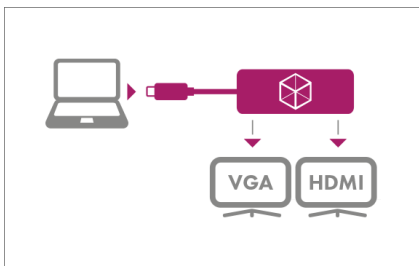

Neu und alt

Die IB-DK2103-C ist für den Anschluss an einen Computer (z.B. Notebook, etc.) mit USB Type-C™ Schnittstelle und DisplayPort™ Alt-Mode Unterstützung entwickelt worden. Es können VGA und HDMI® Geräte angeschlossen werden und der Adapter unterstützt Monitorauflösungen bis zu 3840x2160@30 Hz.