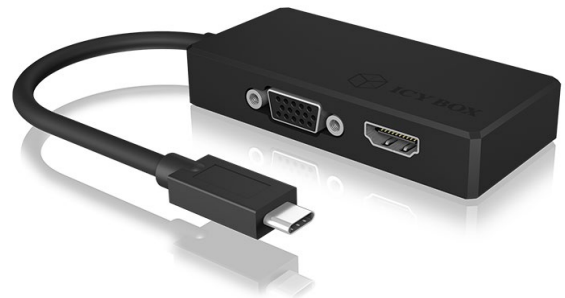

## ICY BOX IB-DK2103-C

### USB Type-C™ 2-in-1 Video Adapter

#### Hauptigenschaften

- Kompaktes Design unterstützt gleichzeitige HDMI® und VGA Verbindung
- Entwickelt für USB Type-C™ Notebooks mit DisplayPort™ Alt Mode Unterstützung
- Ermöglicht es mit zwei zusätzlichen Monitoren im Spiegel- oder Erweiterungsmodus zu arbeiten
- **Einzelausgabe:**
  - High Speed HDMI®: bis zu 3840x2160@30 Hz
  - VGA: bis zu 1920x1080@60 Hz
- **Dualausgabe:**
  - HDMI® und VGA: 2x bis zu 1920x1080@60 Hz
- Unterstützt Windows® und macOS®

### Schnelles Ultra HD

Notebooks und andere mobile Computer werden immer dünner und kleiner. Das geht meist zu Lasten der Anschlussmöglichkeiten. So finden sich an vielen Notebooks nur noch selten Videoanschlüsse, die von vielen Anzeigegeräten gefordert werden. Die IB-DK2103-C liefert schnelle Hilfe und bietet einen VGA und einen HDMI® Anschluss. Der Adapter wird über eine USB Type-C™ Schnittstelle angeschlossen und schon können Bildschirme mit Auflösungen von bis zu 3840x2160@30 Hz angeschlossen werden.