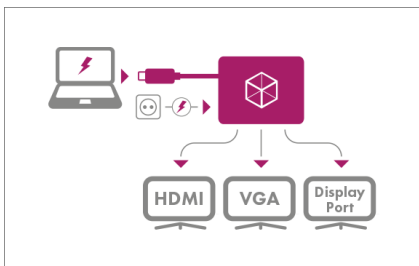

Windows®, macOS®

Stromversorgung

Betriebssystem

Systemvoraussetzungen

- Host Computer mit USB Type-C™ Schnittstelle und DisplayPort™ Alt Mode Unterstützung
- Auch mit Thunderbolt™ 3 Computern kompatibel
- Um eine 4K Auflösung zu ermöglichen, benötigen Sie einen HDMI® oder DisplayPort™ Monitor mit 4K Unterstützung
- VGA Verbindungen unterstützen keine Audioübertragung

ICY BOX IB-DK2104-C USB Type-C™ 3-in-1 Video Adapter

Neu oder alt

Die IB-DK2104-C ist für den Anschluss an einen Computer (z.B. Notebook, etc.) mit USB Type-C™ Schnittstelle und DisplayPort™ Alt Mode Unterstützung entwickelt worden. Es kann ein VGA, HDMI® oder DisplayPort™ Gerät angeschlossen werden und der Adapter unterstützt Monitorauflösungen bis zu 3840x2160@60 Hz.