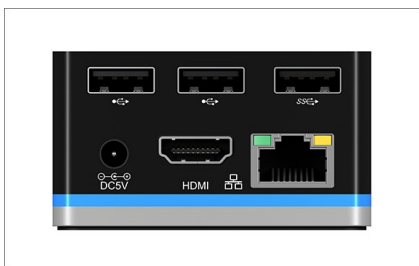

Einfacher Anschluss - vielfacher Nutzen

Zur Verwendung ist keine Treiberinstallation nötig, einfach Plug & Play und schon sind brillante 4k-Auflösung über HDMI® und blitzschnelle Onlinezugriffe möglich und das beiliegende Netzteil sorgt bei Bedarf für ausreichend Stromversorgung der angeschlossenen USB-Geräte.

Logistische Daten

Verpackungseinheit: 20 Stk./Karton
Gesamtgewicht: 10 kg/Karton
Bruttogewicht (mit Verp.): 0,469 kg
Nettogewicht: 0,126 kg

Abmessung/Karton: 478x223x260 mm
Abmessung (mit Verp.): 48x105x204 mm
Abmessung des Artikels: 60x65x36 mm
Ursprungsland: China