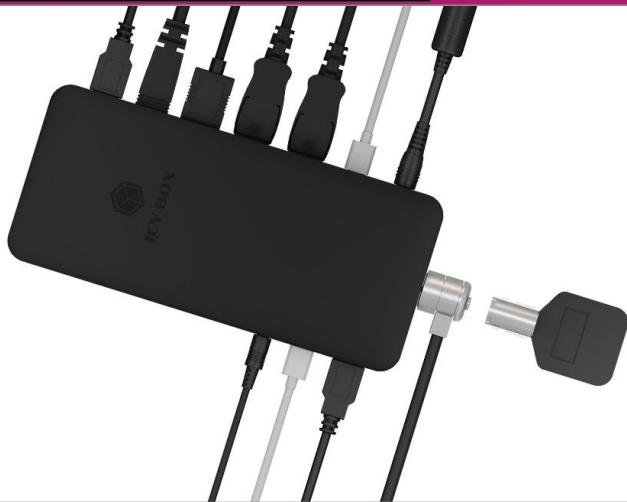

ICY BOX **IB-DK2405-C** Type-C® Notebook DockingStation mit dreifacher Videoausgabe

Systemvoraussetzungen

- Hostcomputer mit freier USB Type-C® Schnittstelle (um den vollen Funktionsumfang zu gewährleisten, muss der verwendete USB Type-C® Anschluss USB Power Delivery und den DisplayPort™ Alt Mode oder Thunderbolt 3™ unterstützen)
  Hinweis: Die Dockingstation kann auch an Hostcomputern mit USB Type-C® Schnittstelle OHNE Power Delivery Unterstützung genutzt werden (DisplayPort™ Alt Mode wird weiterhin benötigt). In diesem Falle kann das Notebook NICHT über die Type-C® Schnittstelle mit Strom versorgt werden.
- HDMI® and DisplayPort™ Monitore mit entsprechenden Verbindungskabeln (wenn zusätzliche externe Monitore verwendet werden sollen)
- 4K-fähige Monitore, um die volle Auflösung von 3840x2160@30/60 Hz erreichen zu können (DP™ 1.4)
- Um das Maximum der unterstützten Auflösungen erreichen zu können, muss Ihr Hostcomputer mindestens DisplayPort™ 1.4 über USB Type-C® unterstützen.
- Unterstützte Betriebssysteme: Windows®, macOS®
- Hinweis: macOS® unterstützt zweifach- und dreifach-Videoausgabe nur im Spiegelmodus, SST (Single Stream Protocol)

Videomatrix Übersicht (DP 1.2 HBR2), maximale Auflösungen						
Anzahl der Monitore	Anschlüsse (plug-in)			Ausgabe		
	DP™ 1	DP™ 2	HDMI®	DP™ 1	DP™ 2	HDMI®
Dreifache Videoausgabe*	DP™ 1	DP™ 2	HDMI®	1920x1080@30 Hz	1920x1080@30 Hz	1920x1080@30 Hz
	DP™ 1	DP™ 2		1920x1080@60 Hz	1920x1080@60 Hz	
Zweifache Videoausgabe		DP™ 2	HDMI®		1920x1080@60 Hz	1920x1080@60 Hz
	DP™ 1		HDMI®	1920x1080@60 Hz		1920x1080@60 Hz
Einfache Videoausgabe	DP™ 1			3840x2160@30 Hz		
		DP™ 2			3840x2160@30 Hz	
			HDMI®			3840x2160@30 Hz

Videomatrix Übersicht (DP 1.4 HBR3), maximale Auflösungen						
Anzahl der Monitore	Anschlüsse (plug-in)			Ausgabe		
	DP™ 1	DP™ 2	HDMI®	DP™ 1	DP™ 2	HDMI®
Dreifache Videoausgabe*	DP™ 1	DP™ 2	HDMI®	3840x2160@30 Hz	3840x2160@30 Hz	3840x2160@30 Hz
	DP™ 1	DP™ 2		3840x2160@60 Hz	3840x2160@60 Hz	
Zweifache Videoausgabe		DP™ 2	HDMI®		3840x2160@60 Hz	3840x2160@60 Hz
	DP™ 1		HDMI®	3840x2160@60 Hz		3840x2160@60 Hz
Einfache Videoausgabe	DP™ 1			3840x2160@60 Hz		
		DP™ 2			3840x2160@60 Hz	
			HDMI®			3840x2160@60 Hz

Videomatrix Übersicht (DP 1.4 HBR3-DSC1.2), maximale Auflösungen						
Anzahl der Monitore	Anschlüsse (plug-in)			Ausgabe		
	DP™ 1	DP™ 2	HDMI®	DP™ 1	DP™ 2	HDMI®
Dreifache Videoausgabe*	DP™ 1	DP™ 2	HDMI®	3840x2160@60 Hz	3840x2160@60 Hz	3840x2160@60 Hz
	DP™ 1	DP™ 2		3840x2160@60 Hz	3840x2160@60 Hz	
Zweifache Videoausgabe		DP™ 2	HDMI®		3840x2160@60 Hz	3840x2160@60 Hz
	DP™ 1		HDMI®	3840x2160@60 Hz		3840x2160@60 Hz
Einfache Videoausgabe	DP™ 1	DP™ 2		5120x2880@60 Hz		
	DP™ 1			5120x2880@60 Hz		
		DP™ 2			5120x2880@60 Hz	
			HDMI®			3840x2160@60 Hz

* Hinweis:

Die integrierte Notebookanzeige muss unter den Videoeinstellungen Ihres Betriebssystems deaktiviert werden, um drei externe Monitore gleichzeitig verwenden zu können.