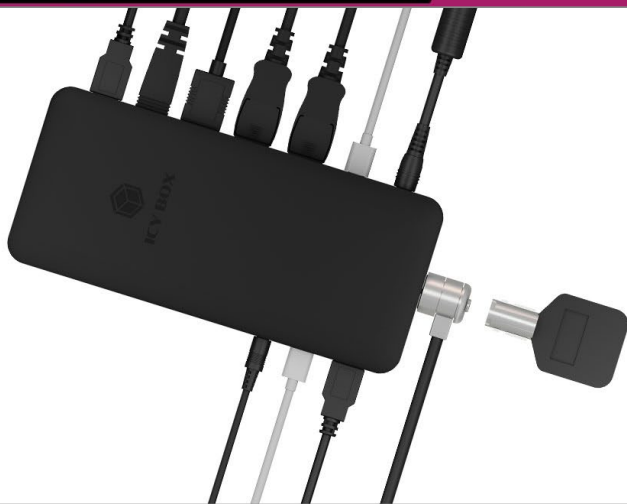

ICY BOX IB-DK2405-C

Type-C® Notebook DockingStation mit dreifacher Videoausgabe

Haupteigenschaften

- Datenübertragung, Video, Audio und Power Delivery über ein USB Type-C® Kabel
- Maximale Auflösungen über DisplayPort™ und HDMI® mit bis zu 2x 4K@60 Hz über DP 1.4 HBR3 Unterstützung
- 85 W Power Delivery zum Aufladen eines Thunderbolt™ 3 oder USB Type-C® Notebooks
- Ein USB Type-C® und drei USB Type-A Anschlüsse bieten USB 3.1 (Gen 2) Datenübertragungsraten mit bis zu 10 Gbit/s
- Eine Gigabit-Ethernet Netzwerkschnittstelle, um eine sichere und zuverlässige, kabelgebundene Netzwerkverbindung zu ermöglichen
- Eine 4-polige Kombo-Audio-Buchse, die Kopfhörer- und Mikrofonfunktion bereitstellt
- Verfügt über eine An-/Austaste zur Energieeinsparung und Ressourcenschonung
- Unterstützt Sicherheitsschlösser zum Schutz der DockingStation
- Inklusive externem 135 W Netzteil (20 V / 6,75 A)

Verpackungsinhalt

1x IB-DK2405-C, 1x USB Type-C® Kabel, 1x externes Netzteil, 1x Stromkabel, 1x Handbuch

Technische Daten

Modell	IB-DK2405-C
Artikel Nr.	60720
EAN-Code	4250078170549
Marke	ICY BOX
Farbe	Schwarz
Material	ABS Kunststoff
Anschluss zum Hostcomputer	USB Type-C® DP Alt Mode
Übertragungsrate	Bis zu 10 Gbit/s
Ausgangsschnittstellen	2x DisplayPort™ 1.4 bis zu 3840x2160@60 Hz (über DP™ 1.4 Lanes) 1x High Speed HDMI® bis zu 3840x2160@60 Hz (über DP™ 1.4 Lanes) 3x USB 3.1 (Gen 2) Type-A Schnittstelle, bis zu 10 Gbit/s 1x USB 3.1 (Gen 2) Type-C® Schnittstelle, bis zu 10 Gbit/s 1x USB 3.0 Type-A Schnittstelle, bis zu 5 Gbit/s 1x Gigabit LAN RJ45 mit Wake-on-LAN Funktion, bis zu 10/100/1000 Mbit/s 1x Kombinierte 3,5 mm Klinkenschnittstelle

95 cm

Optionales Zubehör

DockingStation VESA Befestigung IB-MSA105-DK

Stromversorgung

Extern, AC 100-240 V / 1,8 A, 50/60 Hz, DC 20 V / 6,75 A, 135 W Gesamtleistung

Betriebssystem

Windows®, macOS®

ICY BOX **IB-DK2405-C** Type-C® Notebook DockingStation mit dreifacher Videoausgabe