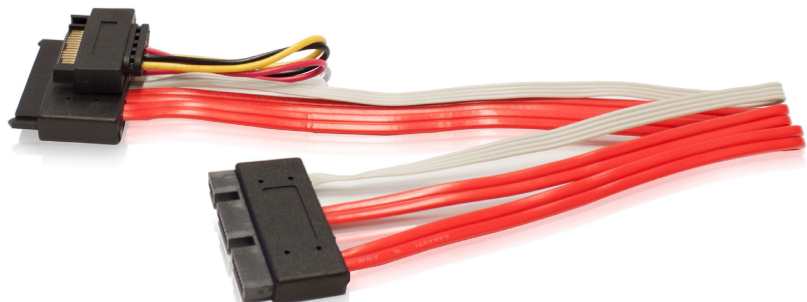

ICY BOX IB-CB008 Kabeladapter U.2 zu SATA Express

Hauptmerkmale

- Kabeladapter U.2 SFF-8639 zu SATA Express 18 Pin
- Mit SATA Stromkabel
- Datentransferrate bis zu 16 Gbit/s
- Kabellänge: 30 cm

Alt zu neu

Mit dem IB-CB008 Adapterkabel können Sie sorgenlos in die Zukunft blicken, denn es ermöglicht Ihnen einen problemlosen Übergang von SATA und SATA Express basierten Geräten, auf die neue U.2 Schnittstelle. Dabei wird eine Datenübertragungsrate von bis zu 16 Gbit/s bereitgestellt.

Verpackungsinhalt: 1x IB-CB008

Technische Daten

Modell	IB-CB008
Artikel Nr.	60131
EAN Code	4250078164654
Marke	ICY BOX
Farbe	Schwarz + Rot
Material	Plastik
Anschlüsse	1x U.2 SFF-8639 1x SATA Express 18 Pin
Übertragungsgeschwindigkeit	Bis zu 16 Gbit/s
Plug & Play	Ja
Betriebssystem	Betriebssystem unabhängig