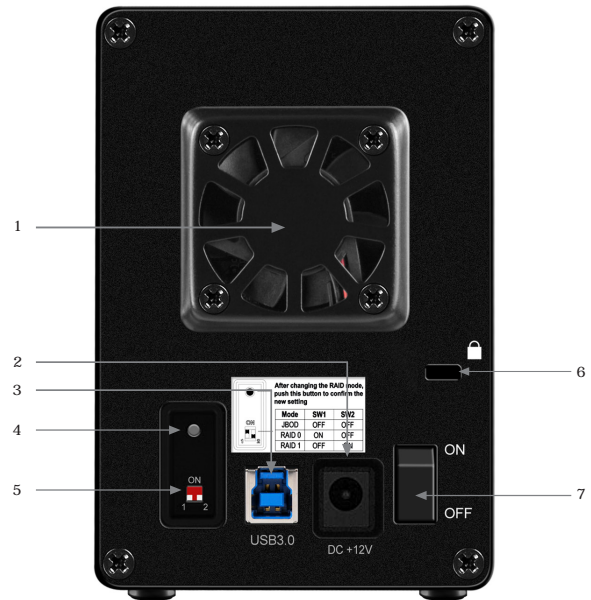

### Hauptmerkmale

- Aluminium Gehäuse für 2x 3,5" SATA Festplatten
- Unterstützt: JBOD, RAID 0, RAID 1
- Übertragungsrate: USB 3.0 bis zu 5 Gbit/s
- Abwärtskompatibel mit USB 2.0 und 1.1
- Festplattenkapazitäten ohne Limit
- Unterstützt: Windows XP/Vista/7
- Externes Netzteil (100-240 V)
- USB 3.0 Datenkabel inklusive
- Lüfter 40x40 mm
- An-/Ausschalter

### Technische Daten

Modell	IB-RD4320StU3
Artikel Nr.	43201
EAN Code	4250078184928
Marke	ICY BOX
Farbe	Schwarz
Material	Aluminium
Artikel Text	Externes RAID System für 2x 3,5" SATA Festplatten mit USB 3.0 Anschluss
Prozessor	Asmedia 1051 + Silicon Image 5923
Betriebssystem	Windows XP/Vista/7
Festplattenanschluss	2x 3,5" SATA
Festplattenkapazität	Keine Kapazitätsbeschränkung

Externe Datenschnittstelle	1x USB 3.0
Übertragungsgeschwindigkeit	USB 3.0 bis zu 5.0 Gbit/s
Raid Level	0, 1, JBOD
Auto Rebuilding	Ja
Hot Swap	Ja
Plug & Play	Ja
LED	Betrieb / Lese-/Schreibzugriff, Rebuild-Fehler/Rebuild-Vorgang, Festplattenstatus/Fehler Festplatte
Alarm	Nein
Lüfter	40x40 mm
Ein-/Ausschalter	Ja
Stromversorgung	Externes Netzteil: AC: 100-240 V, DC: 12 V/3 A, 36 W

Frontansicht ohne Blende

- 1. LED Betrieb / Lese-/Schreibzugriff
- 2. LED Status/Fehler Festplatte 1
- 3. LED Status/Fehler Festplatte 2

Rückansicht

- 1. Lüfter
- 2. Stromanschluss
- 3. USB 3.0 Anschluss
- 4. Restart
- 5. RAID Modus Schalter
- 6. Kensington Lock Vorbereitung
- 7. An-/Ausschalter