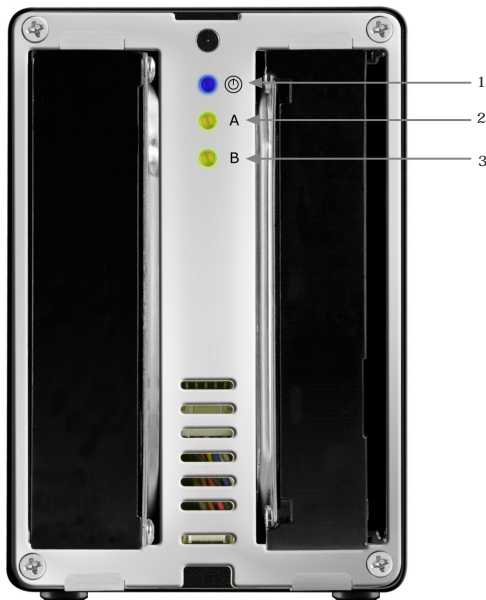

Frontansicht ohne Blende

1. LED Betrieb / Lese-/Schreibzugriff
2. LED Status/Fehler Festplatte 1
3. LED Status/Fehler Festplatte 2