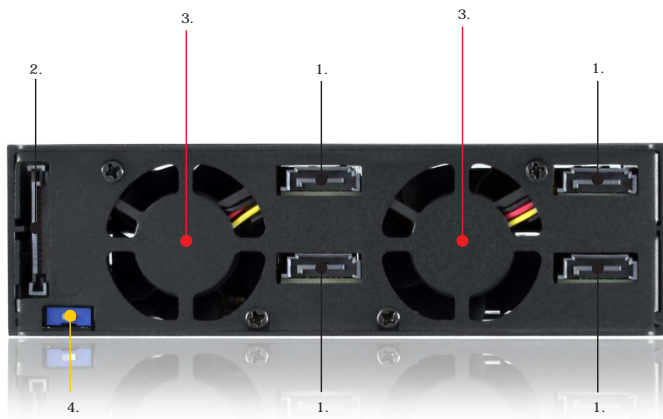

Für professionelle Servereinsätze

Festplatten im 2,5"-Format werden immer beliebter. Ihre Speicherkapazität wächst. Da bietet es sich an, sie auch in Servern einzusetzen. Deshalb bietet ICY BOX jetzt ein Backplane an, das in einer 5,25"-Einheit Platz hat und vier 2,5"-SATA oder SAS-Festplatten aufnimmt. Die Festplattenhöhe darf dabei 15 mm – für die höchste Speicherkapazität – erreichen.

Diese ICY BOX arbeitet selbst bei sehr hohem Datendurchsatz äußerst stabil. Deshalb empfehlen wir sie besonders für anspruchsvolle Einsätze in RAID-Systemen. Entsprechend aufwendig ist die Temperaturregelung ausgelegt. Das Aluminiumgehäuse kühlt, und die zwei 40-mm-Lüfter arbeiten zuverlässig und leise. Alles ist so solide und sicher, wie man es von den bewährten ICY BOX Backplanes für "die Großen" kennt.

Technische Daten

Modell	IB-2240SSK	Externe Datenschnittstelle	4x SATA Datenverbindung 7Pin
Artikel Nr.	20316	Festplattenhöhe	6 - 15 mm
EAN Code	4250078188520	Festplattenkapazität	Keine Kapazitätsbeschränkung
Marke	ICY BOX	Übertr.geschwindigkeit	Bis zu 6 Gbit/s
Artikel Text	Back Plane für 4x 2,5" SATA/SAS HDD/SSD	Hot Swap	Ja
Farbe	Schwarz	Plug & Play	Ja
Material	Aluminium	Schloss	Ja
Benötigter Platz	1x 5.25"	Betriebssystem	Betriebssystem unabhängig
Lüfter	2x 40x40x20 mm	LED	Betrieb und Zugriff
Festplattenanschluss	4x SAS/SATA III 6 Gbit/s	Stromverbindung	1x 15pin SATA power

Frontansicht

- 1. Schloss
- 2. LED für Betrieb und Festplattenzugriff

Rückansicht

- 1. SATA Festplattenanschluss
- 2. SATA Stromanschluss
- 3. 4x4x2 cm Lüfter
- 4. Ein- /Ausschalter für LED

Verpackungsinhalt