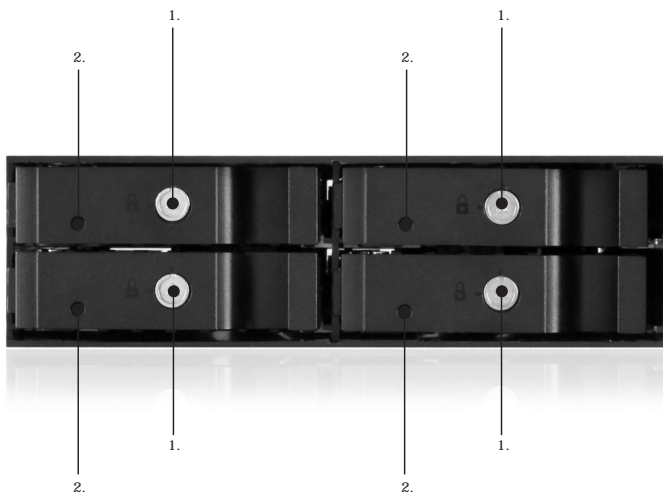

Technische Daten

Modell	IB-2240SSK	Externe Datenschnittstelle	4x SATA Datenverbindung 7Pin
Artikel Nr.	20316	Festplattenhöhe	6 - 15 mm
EAN Code	4250078188520	Festplattenkapazität	Keine Kapazitätsbeschränkung
Marke	ICY BOX	Übertr.geschwindigkeit	Bis zu 6 Gbit/s
Artikel Text	Back Plane für 4x 2,5" SATA/SAS HDD/SSD	Hot Swap	Ja
Farbe	Schwarz	Plug & Play	Ja
Material	Aluminium	Schloss	Ja
Benötigter Platz	1x 5.25"	Betriebssystem	Betriebssystem unabhängig
Lüfter	2x 40x40x20 mm	LED	Betrieb und Zugriff
Festplattenanschluss	4x SAS/SATA III 6 Gbit/s	Stromverbindung	1x 15pin SATA power

Frontansicht

1. Schloss
2. LED für Betrieb und Festplattenzugriff