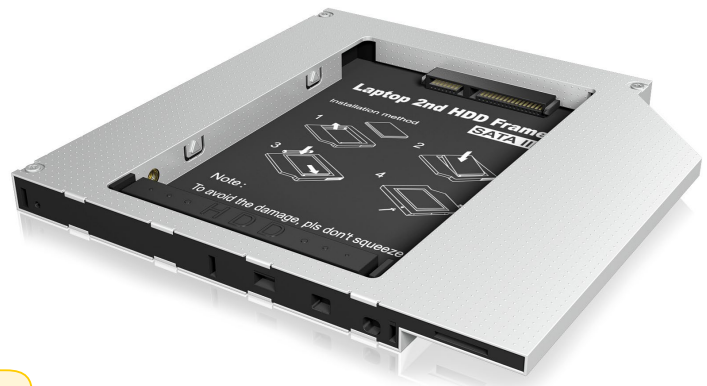

ICY BOX IB-AC649a Adapter für 2,5" HDDs/SSDs in Notebook DVD-Schacht

Hauptmerkmale

- Adapter für 2,5" HDDs/SSDs in Notebook DVD bay
- Für 9 - 9,5 mm-DVD-Schacht
- Transferrate bis zu 6 Gbit/s
- Unterstützt 5 - 9,5 mm 2,5" HDD/SSD
- HDD/SSD erweitert die Speicherkapazität
- Betriebssystem unabhängig

Technische Daten

Modell	IB-AC649a
Artikel Nr.	60115
EAN Code	4250078164500
Marke	ICY BOX
Artikel Text	Adapter für 2,5" HDD/SSD in Notebook DVD-Schacht
Farbe	Silber
Material	Aluminium + Kunststoff
Benötigter Platz	9 - 9,5 mm DVD-Schacht im Laptop
Festplattengröße	5 - 9,5 mm 2,5" HDD/SSD Bauhöhe
Festplattenanschluss	1x SATA I/II/III
Festplattenkapazität	Keine Kapazitätsbeschränkung
Betriebssystem	Betriebssystem unabhängig
Übertragungsgeschwindigkeit	Bis zu 6 Gbit/s
Externe Datenschnittstelle	1x mini SATA III
Display	Nein
Lüfter	Nein
Stromverbindung	Stromversorgung über mini SATA Host Anschluss
Verpackungsinhalt	Adapter, Schraubenzieher, Anleitung

Durch die Installation der IB-AC649 in den Slot Ihres optischen Laufwerks haben Sie nun die Möglichkeit, Ihr MacBook durch eine interne SSD oder Festplatte zu erweitern. Durch das Hinzufügen einer SSD erreichen Sie ein deutlich schnelleres Hochfahren Ihres Betriebssystems, schnelleren Start Ihrer installierten Anwendungen und optimierten Zugriff auf Ihre Daten oder bei verwenden eine größeren Festplatte sind Sie nun in der Lage Ihr umfangreiches Datenvolumen zu speichern und auszubauen.